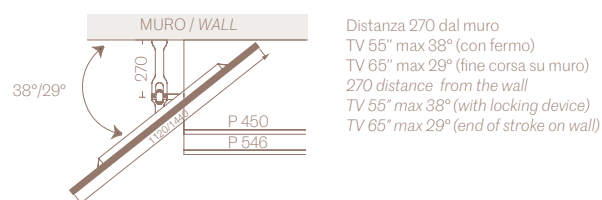

SUPPORTO TV ORIENTABILE / SWIVEL TV SUPPORT

VISTA FRONTALE / FRONT VIEW

VISTA LATERALE / SIDE VIEW

ROTAZIONE SUPPORTO TV / TV SUPPORT ROTATION

Le dimensioni d'ingombro dello schermo TV determinano anche il grado di rotazione ambo i lati
/ The overall dimensions of the TV also determine how far it can rotate in both directions.