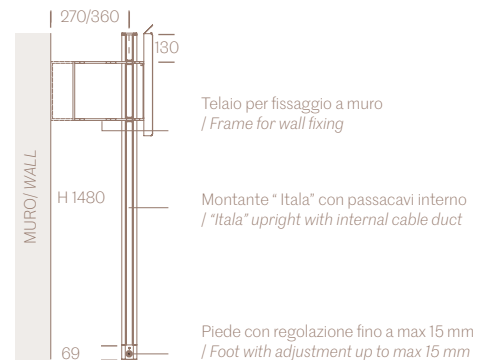

SUPPORTO TV ORIENTABILE / SWIVEL TV SUPPORT

VISTA FRONTALE / FRONT VIEW

VISTA LATERALE / SIDE VIEW

ROTAZIONE SUPPORTO TV / TV SUPPORT ROTATION

Le dimensioni d'ingombro dello schermo TV determinano anche il grado di rotazione ambo i lati
/ The overall dimensions of the TV also determine how far it can rotate in both directions.