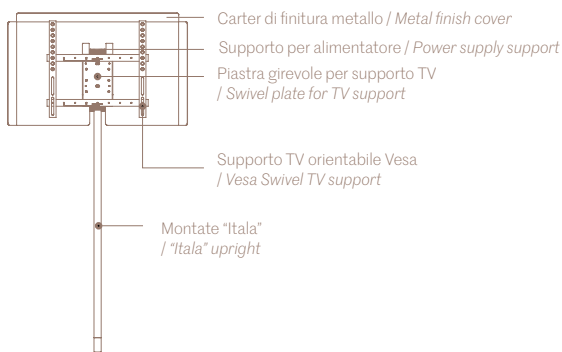

SUPPORTO TV ORIENTABILE / SWIVEL TV SUPPORT

VISTA FRONTALE / FRONT VIEW

VISTA LATERALE / SIDE VIEW

ROTAZIONE SUPPORTO TV / TV SUPPORT ROTATION

Le dimensioni d'ingombro dello schermo TV determinano anche il grado di rotazione ambo i lati
/ The overall dimensions of the TV also determine how far it can rotate in both directions.