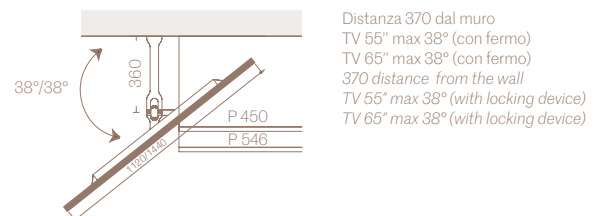

SUPPORTO TV ORIENTABILE / SWIVEL TV SUPPORT

VISTA FRONTALE / FRONT VIEW

VISTA LATERALE / SIDE VIEW

ROTAZIONE SUPPORTO TV / TV SUPPORT ROTATION

Le dimensioni d'ingombro dello schermo TV determinano anche il grado di rotazione ambo i lati
/ The overall dimensions of the TV also determine how far it can rotate in both directions.