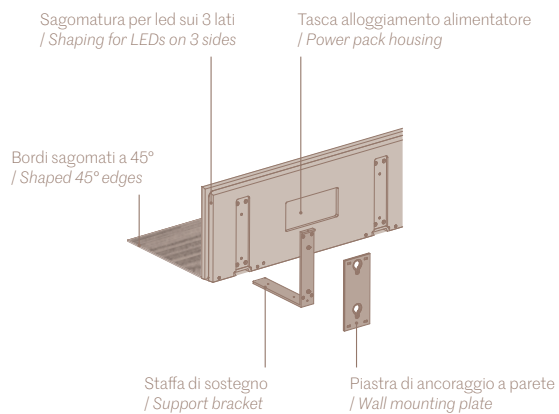

Pianale Super

Lampo / Domino

VISTA POSTERIORE / REAR VIEW

ACCESSORI / ACCESSORIES

Mensola Domino vetro
/ Domino glass shelves

Staffa Vesa di supporto TV
/ TV Vesa bracket