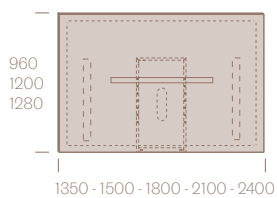

# Pannello TV

Lampo / Domino

## STAFFA ORIENTABILE MURO / WALL SWIVEL BRACKET

Pannelli retroilluminati porta TV con staffa Vesa TV / Backlit panels with Vesa bracket

Pannelli retroilluminati con foro per meccanismo porta TV a muro / Backlit panels with hole for wall TV mechanism