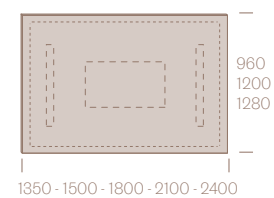

# Pannello TV

Lampo / Domino

## STAFFA ORIENTABILE MURO / WALL SWIVEL BRACKET

Pannelli retroilluminati porta TV con staffa Vesa TV / Backlit panels with Vesa bracket

Pannelli retroilluminati con foro per meccanismo porta TV a muro / Backlit panels with hole for wall TV mechanism