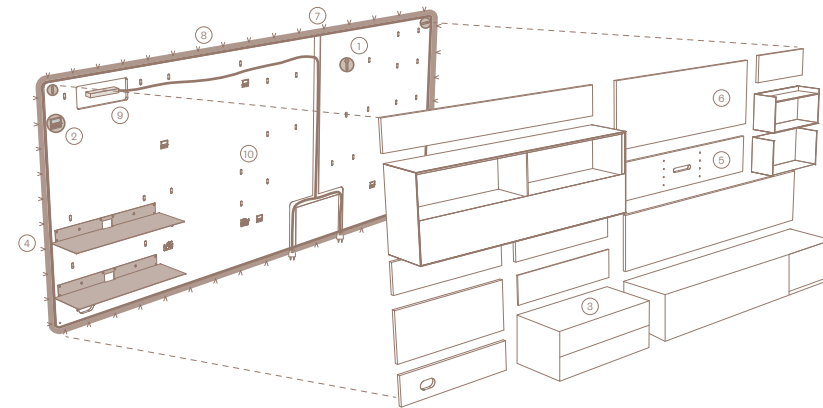

FEATURES

Domino Boiserie panels, shelves and storage units are hung using A BLACK MDF BACK PANEL THICKNESS 19 which comes with all the necessary fittings and hardware to be hung on the bars between the sides of the wardrobe or directly on the wall, and is already included in the price of the boiserie. It can be completed with a perimeter LED light sunk in the visible thickness. The Boiserie panels and shelves are spaced 24 mm from the wall. The rear panel is divided according to the size of the composition to facilitate transport, and cuts are normally made at the beginning or end of a Boiserie panel or storage unit. Domino storage units and metal shelves are mounted flush with the rear panel, while Boiserie panels and Domino shelves are spaced 5 mm apart to create a gap for wiring.

- ① Asole per fissaggio pannelli Boiserie e Libreria
- ② Attaccaglie per elementi pensili
- ③ Cassettiera Domino
- ④ Mensola metallo da appendere direttamente al retro pannello
- ⑤ Pannello Boiserie per TV
- ⑥ Pannello Boiserie Domino
- ⑦ Scanalatura passacavi TV
- ⑧ Luci led perimetrali
- ⑨ Tasca alloggiamento alimentatore
- ⑩ Retro pannello in MDF nero