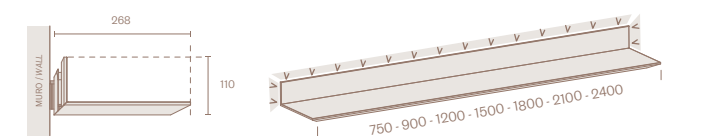

Domino Clino

Domino Giro P/D 450

Pianale Super / *Super bench*

Mensola Domino vetro (opzionale) / *Glass Domino shelf (optional)*
Supporto Vesa porta TV (opzionale) / *TV Vesa support (optional)*

Mensole Super / *Super shelves*

SEZIONE SECTION
Con bordo laterale sagomato per laccato opaco / metallo / *with shaped side edge for matt / metal lacquered*

Con bordo laterale dritto per impiallacciato / *with straight side edge for veneered*