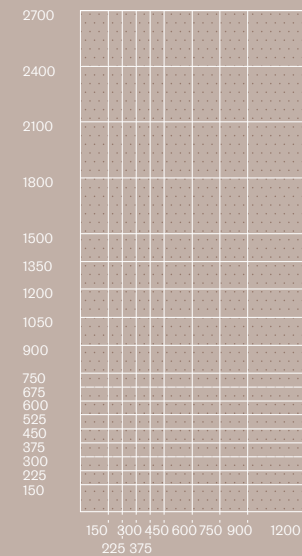

Domino Boiserie

Modularità delle Boiserie *Boiserie modularity*

Sp. 10 e 25
Rovere Tinto / Termotrattato / Noce Canaletto

Sp. 25
Materico Sketch / Olmo / Econoce

Sp. 10 e 25
Laccato Opaco / Metallo

Sp. 25
Materico Loto / Specchio Dark

Sp. 27
Ecopelle

Sp. 27
Tessuto

Sp. 12
Ceramica

Domino Boiserie

CARATTERISTICHE

I pannelli Boiserie, le mensole e contenitori Domino vengono appesi tramite UN RETRO PANNELLO IN MDF NERO SPESSORE 19 che viene fornito con tutte le predisposizioni e ferramenta per essere appeso alle barre tra i fianchi armadio o direttamente al muro, ed è già compreso nel prezzo delle boiserie. Può essere completato con una luce Led perimetrale annegata nello spessore a vista. I pannelli Boiserie e le mensole risultano distanziati 24 mm dal muro. Il retro pannello viene suddiviso di volta in volta in base alla dimensione della composizione per agevolare il suo trasporto e di norma i tagli sono sempre in corrispondenza di inizio o fine di un pannello Boiserie o di un contenitore. I contenitori Domino e le mensole in metallo vengono montati aderenti al retro pannello mentre le Boiserie e le mensole Domino rimangono distanziate di 5 mm formando un'intercapedine necessaria al cablaggio.