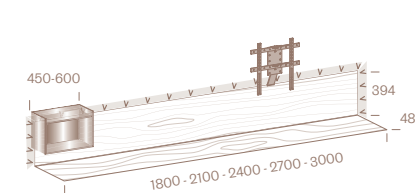

Domino Clino

Domino Giro P/D 450

Pianale Super / *Super bench*

Mensola Domino vetro (opzionale) / *Glass Domino shelf (optional)*
Supporto Vesa porta TV (opzionale) / *TV Vesa support (optional)*

Mensole Super / *Super shelves*

SEZIONE SECTION
Con bordo laterale sagomato per laccato opaco / metallo / *with shaped side edge for matt / metal lacquered*

Con bordo laterale dritto per impiallacciato / *with straight side edge for veneered*