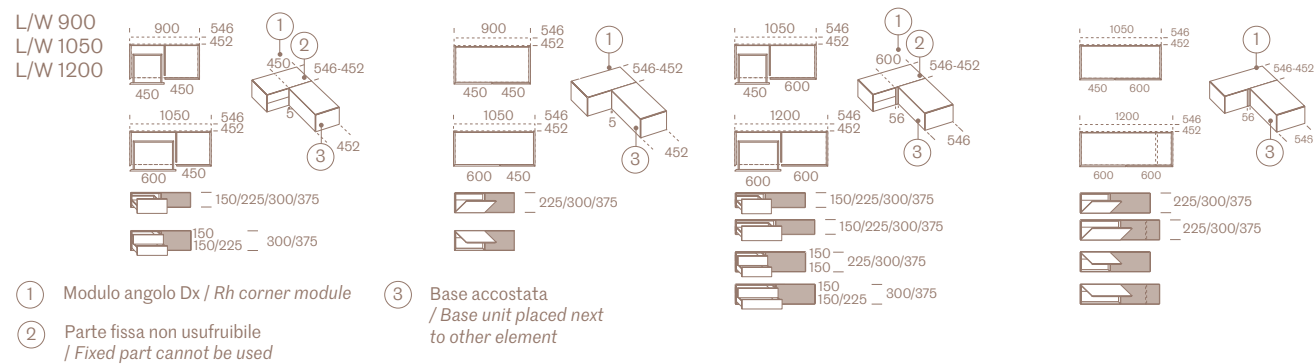

P/D 352/452/546 con anta / with door
P/D 452/546 con cassetti / with drawers

	L/W 225	L/W 300	L/W 375	L/W 450	L/W 600	L/W 900
H 150						
H 225						
H 300						
H 375						
H 450						

	L/W 1200	L/W 1500	L/W 1800	L/W 2100
H 150				
H 225				
H 300				
H 375				
H 450				

Domino contenitori *Domino storage units*

P/D 352/452/546 con anta / with door
P/D 452/546 con cassetti / with drawers

P/D 452/352

Domino contenitori ad angolo / *Domino corner storage units*

Elementi free-standing *Free-standing units*

Domino Clino

Domino Giro P/D 450

Pianale Super / *Super bench*

Mensola Domino vetro (opzionale) / *Glass Domino shelf (optional)*
Supporto Vesa porta TV (opzionale) / *TV Vesa support (optional)*

Mensole Super / *Super shelves*

Sp. 27
Ecopelle

Sp. 27
Tessuto

Sp. 12
Ceramica

Domino Boiserie

CARATTERISTICHE

I pannelli Boiserie, le mensole e contenitori Domino vengono appesi tramite UN RETRO PANNELLO IN MDF NERO SPESSORE 19 che viene fornito con tutte le predisposizioni e ferramenta per essere appeso alle barre tra i fianchi armadio o direttamente al muro, ed è già compreso nel prezzo delle boiserie. Può essere completato con una luce Led perimetrale annegata nello spessore a vista. I pannelli Boiserie e le mensole risultano distanziati 24 mm dal muro. Il retro pannello viene suddiviso di volta in volta in base alla dimensione della composizione per agevolare il suo trasporto e di norma i tagli sono sempre in corrispondenza di inizio o fine di un pannello Boiserie o di un contenitore. I contenitori Domino e le mensole in metallo vengono montati aderenti al retro pannello mentre le Boiserie e le mensole Domino rimangono distanziate di 5 mm formando un'intercapedine necessaria al cablaggio.