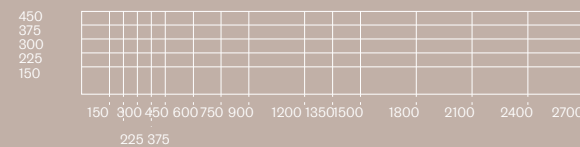

Sp. 12
Ceramica