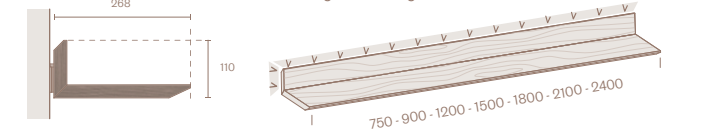

Domino Clino

Domino Giro P/D 450

Pianale Super / *Super bench*

Mensola Domino vetro (opzionale) / *Glass Domino shelf (optional)*
Supporto Vesa porta TV (opzionale) / *TV Vesa support (optional)*

Mensole Super / *Super shelves*

SEZIONE SECTION
Con bordo laterale sagomato per laccato opaco / metallo / *with shaped side edge for matt / metal lacquered*

Con bordo laterale dritto per impiallacciato / *with straight side edge for veneered*