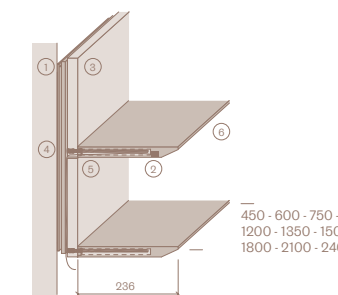

Legno sp. 10 / Wood th. 10

Vetro sp. 8 / Glass th. 8

Mensole legno bordo dritto sp.30 / Wooden shelves with straight edge th. 30

Mensole legno bordo a 45° sp. 25 / Wooden shelves with 45° edge th. 25

- ① Retro Pannello / Back panel
- ② Luce LED / LED light
- ③ Pannello Boiserie / Boiserie panel
- ④ Spinotto / Pin
- ⑤ Cavo di alimentazione aggettante nell'intercapedine / Power supply cable protruding into the gap
- ⑥ Mensola fissata al pannello boiserie / Shelf fixed to the boiserie panel