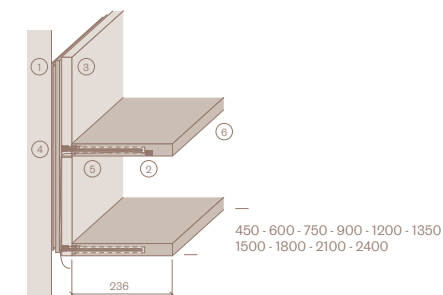

Composizione Boiserie con Libreria Domino (retro pannello in comune con Boiserie ed elementi Domino) / Boiserie composition with Libreria Domino (back panel in common with Boiserie and Domino units)

P/D 245 L/W 300 L/W 450 L/W 600 L/W 900 L/W 1200

Legno sp. 10 / Wood th. 10

Vetro sp. 8 / Glass th. 8

Mensole legno bordo dritto sp.30 / Wooden shelves with straight edge th. 30

Mensole legno bordo a 45° sp. 25 / Wooden shelves with 45° edge th. 25

- ① Retro Pannello / Back panel
- ② Luce LED / LED light
- ③ Pannello Boiserie / Boiserie panel
- ④ Spinotto / Pin
- ⑤ Cavo di alimentazione aggettante nell'intercapedine / Power supply cable protruding into the gap
- ⑥ Mensola fissata al pannello boiserie / Shelf fixed to the boiserie panel