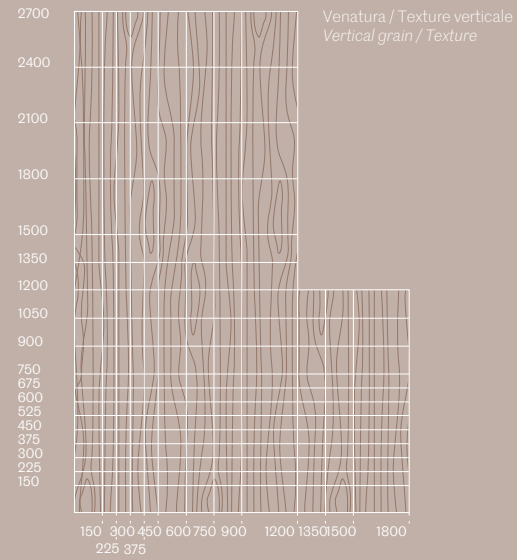

SEZIONE SECTION
Con bordo laterale sagomato per laccato opaco / metallo / *with shaped side edge for matt / metal lacquered*

Con bordo laterale dritto per impiallacciato / *with straight side edge for veneered*

Domino Boiserie

Modularità delle Boiserie *Boiserie modularity*

Sp. 10 e 25
Rovere Tinto / Termotrattato / Noce Canaletto

Sp. 25
Materico Sketch / Olmo / Econoce

Sp. 10 e 25
Laccato Opaco / Metallo

Sp. 25
Materico Loto / Specchio Dark