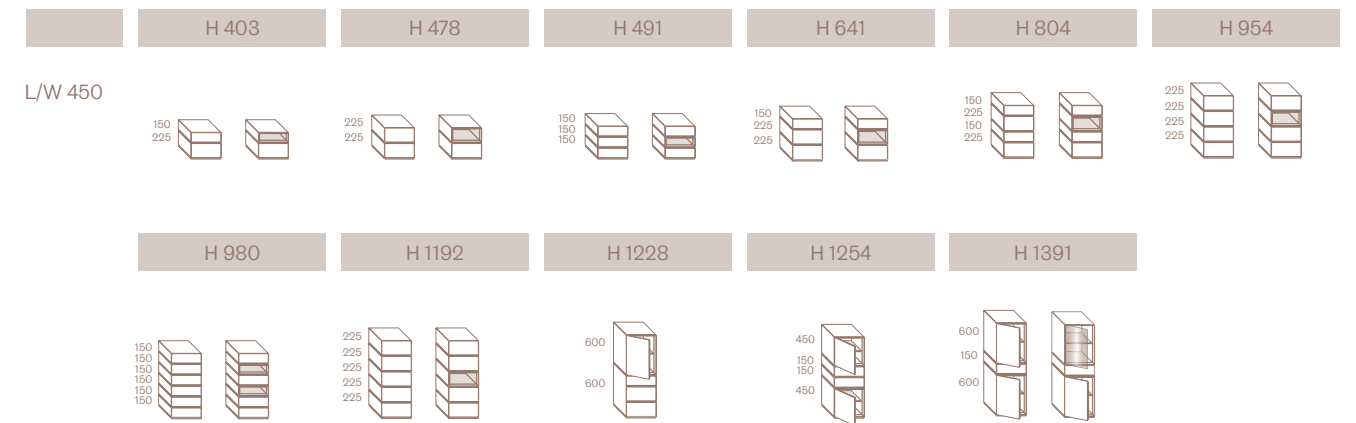

Domino Giro P/D 450