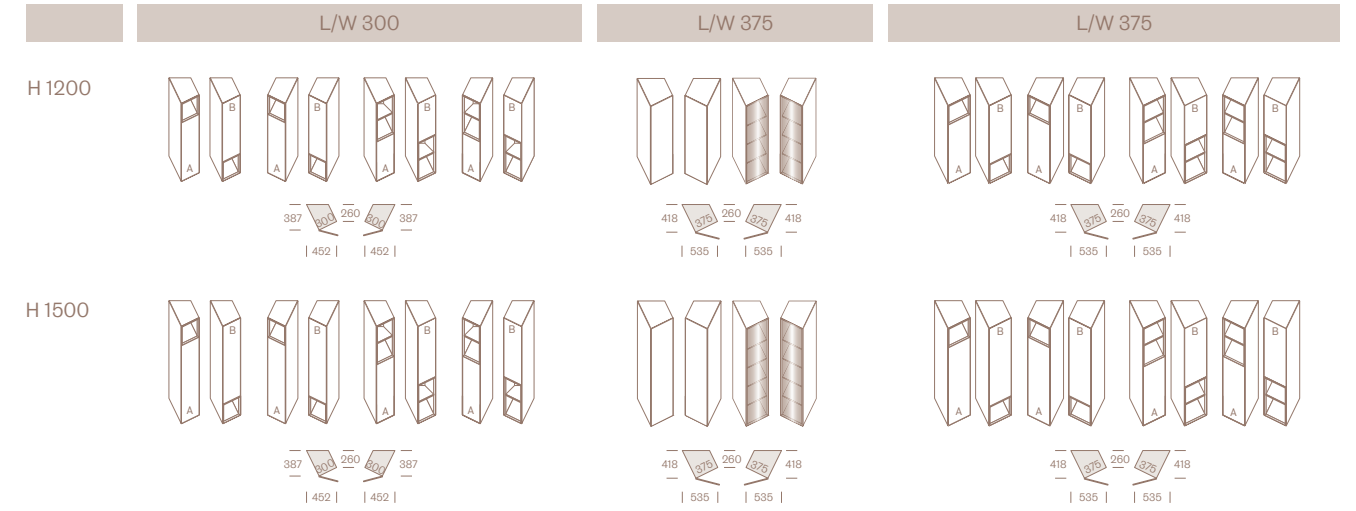

P/D 352/452/546 con anta / with door
P/D 452/546 con cassetti / with drawers

	L/W 225	L/W 300	L/W 375	L/W 450	L/W 600	L/W 900
H 150						
H 225						
H 300						
H 375						
H 450						

	L/W 1200	L/W 1500	L/W 1800	L/W 2100
H 150				
H 225				
H 300				
H 375				
H 450				

Domino contenitori *Domino storage units*

P/D 352/452/546 con anta / with door
P/D 452/546 con cassetti / with drawers

P/D 452/352

Domino contenitori ad angolo / *Domino corner storage units*

Elementi free-standing *Free-standing units*

Domino Clino

Domino Giro P/D 450

Pianale Super / *Super bench*

Mensola Domino vetro (opzionale) / *Glass Domino shelf (optional)*
Supporto Vesa porta TV (opzionale) / *TV Vesa support (optional)*

Mensole Super / *Super shelves*

Sp. 27
Ecopelle

Sp. 27
Tessuto

Sp. 12
Ceramica

Domino Boiserie

CARATTERISTICHE

I pannelli Boiserie, le mensole e contenitori Domino vengono appesi tramite UN RETRO PANNELLO IN MDF NERO SPESSORE 19 che viene fornito con tutte le predisposizioni e ferramenta per essere appeso alle barre tra i fianchi armadio o direttamente al muro, ed è già compreso nel prezzo delle boiserie. Può essere completato con una luce Led perimetrale annegata nello spessore a vista. I pannelli Boiserie e le mensole risultano distanziati 24 mm dal muro. Il retro pannello viene suddiviso di volta in volta in base alla dimensione della composizione per agevolare il suo trasporto e di norma i tagli sono sempre in corrispondenza di inizio o fine di un pannello Boiserie o di un contenitore. I contenitori Domino e le mensole in metallo vengono montati aderenti al retro pannello mentre le Boiserie e le mensole Domino rimangono distanziate di 5 mm formando un'intercapedine necessaria al cablaggio.