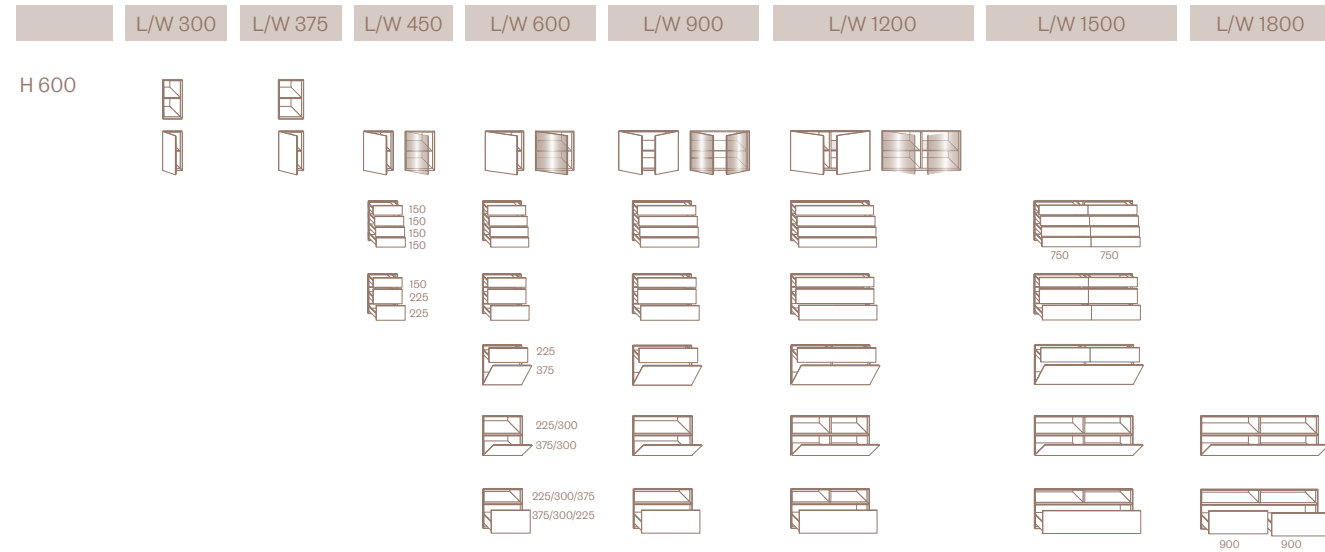

Domino contenitori *Domino storage units*

P/D 352/452/546 con anta / with door
P/D 452/546 con cassetti / with drawers