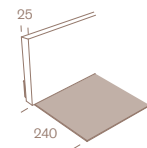

Domino Boiserie

CARATTERISTICHE

I pannelli Boiserie, le mensole e contenitori Domino vengono appesi tramite UN RETRO PANNELLO IN MDF NERO SPESSORE 19 che viene fornito con tutte le predisposizioni e ferramenta per essere appeso alle barre tra i fianchi armadio o direttamente al muro, ed è già compreso nel prezzo delle boiserie. Può essere completato con una luce Led perimetrale annegata nello spessore a vista. I pannelli Boiserie e le mensole risultano distanziati 24 mm dal muro. Il retro pannello viene suddiviso di volta in volta in base alla dimensione della composizione per agevolare il suo trasporto e di norma i tagli sono sempre in corrispondenza di inizio o fine di un pannello Boiserie o di un contenitore. I contenitori Domino e le mensole in metallo vengono montati aderenti al retro pannello mentre le Boiserie e le mensole Domino rimangono distanziate di 5 mm formando un'intercapedine necessaria al cablaggio.

FEATURES

Domino Boiserie panels, shelves and storage units are hung using A BLACK MDF BACK PANEL THICKNESS 19 which comes with all the necessary fittings and hardware to be hung on the bars between the sides of the wardrobe or directly on the wall, and is already included in the price of the boiserie. It can be completed with a perimeter LED light sunk in the visible thickness. The Boiserie panels and shelves are spaced 24 mm from the wall. The rear panel is divided according to the size of the composition to facilitate transport, and cuts are normally made at the beginning or end of a Boiserie panel or storage unit. Domino storage units and metal shelves are mounted flush with the rear panel, while Boiserie panels and Domino shelves are spaced 5 mm apart to create a gap for wiring.