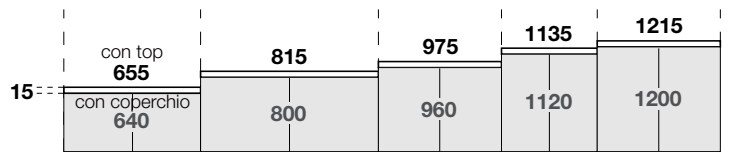

Contenitori **Incontro**

Modularità

MODULARITÀ CON TOP SOVRAPPOSTO

altezze

Piedini H 15
Basamento Sospeso
H 80 - H 120 - H 180

profondità

465	465	465	465	465
561				

larghezze

1500	1950	1350	1050	1350
1800	2250	1800		
2100		2250		
2250				
2400