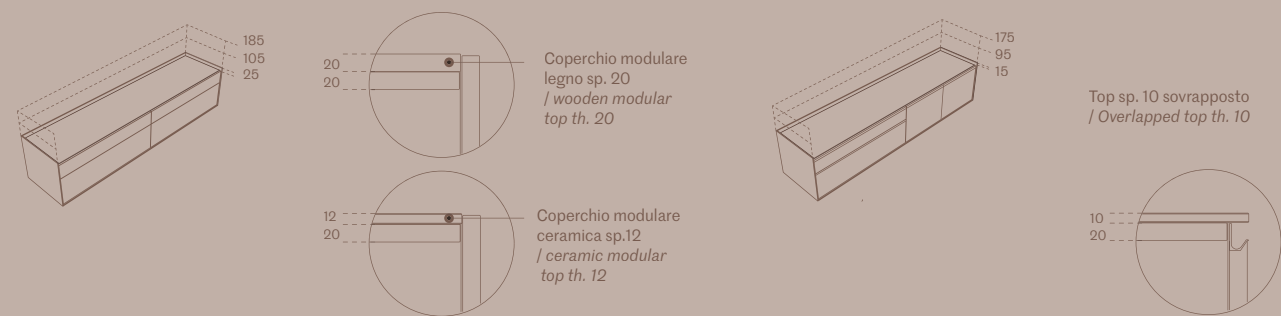

Cabaret

Cabaret One