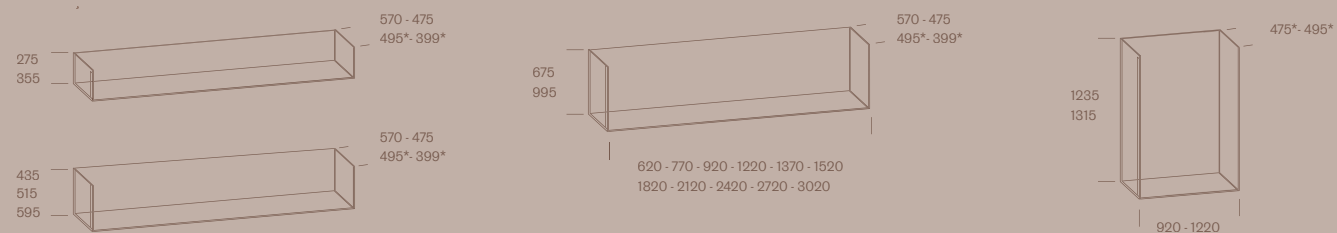

## Perimetri Cabaret / Cabaret perimeter

\* pensile / wall unit

I contenitori Cabaret si distinguono per i perimetri dal ridotto spessore di 10 mm, che definiscono un'architettura essenziale e visivamente leggera. La struttura a perimetro aperto è completata da una schiena retro finita, mentre i fianchi laterali, sporgenti come il fondo, enfatizzano la precisione del disegno e la pulizia delle linee.

All'interno dei perimetri, progettati per coniugare leggerezza formale e rigore costruttivo, è possibile inserire i contenitori Lampo con frontali in legno o vetro di spessore 20 mm nelle tre tipologie Cabaret One, Cabaret Step e Cabaret Glass.

Cabaret storage units are distinguished by their slim 10 mm edges, which define an essential and visually light architecture.

The open perimeter structure is completed by a finished back, while the side panels mimic the bottom panel, emphasising precision and clean lines. The internal edges, designed to combine formal lightness and structural rigour, allow the possibility to insert Lampo storage units with 20 mm thick wooden or glass fronts of three types: Cabaret One, Cabaret Step and Cabaret Glass.