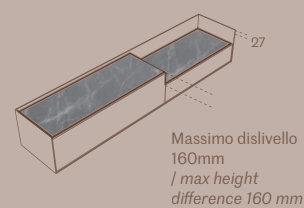

Cabaret Step