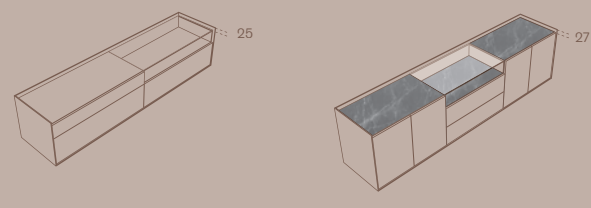

# Cabaret

## Perimetri Cabaret / Cabaret perimeter

\* pensile / wall unit

I contenitori Cabaret si distinguono per i perimetri dal ridotto spessore di 10 mm, che definiscono un'architettura essenziale e visivamente leggera. La struttura a perimetro aperto è completata da una schiena retro finita, mentre i fianchi laterali, sporgenti come il fondo, enfatizzano la precisione del disegno e la pulizia delle linee.

All'interno dei perimetri, progettati per coniugare leggerezza formale e rigore costruttivo, è possibile inserire i contenitori Lampo con frontali in legno o vetro di spessore 20 mm nelle tre tipologie Cabaret One, Cabaret Step e Cabaret Glass.

Cabaret storage units are distinguished by their slim 10 mm edges, which define an essential and visually light architecture.

The open perimeter structure is completed by a finished back, while the side panels mimic the bottom panel, emphasising precision and clean lines. The internal edges, designed to combine formal lightness and structural rigour, allow the possibility to insert Lampo storage units with 20 mm thick wooden or glass fronts of three types: Cabaret One, Cabaret Step and Cabaret Glass.