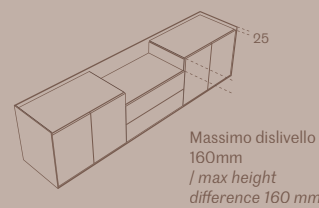

## Perimetri Cabaret / Cabaret perimeter

\* pensile / wall unit

I contenitori Cabaret si distinguono per i perimetri dal ridotto spessore di 10 mm, che definiscono un'architettura essenziale e visivamente leggera. La struttura a perimetro aperto è completata da una schiena retro finita, mentre i fianchi laterali, sporgenti come il fondo, enfatizzano la precisione del disegno e la pulizia delle linee.

All'interno dei perimetri, progettati per coniugare leggerezza formale e rigore costruttivo, è possibile inserire i contenitori Lampo con frontali in legno o vetro di spessore 20 mm nelle tre tipologie Cabaret One, Cabaret Step e Cabaret Glass.

Cabaret storage units are distinguished by their slim 10 mm edges, which define an essential and visually light architecture.

The open perimeter structure is completed by a finished back, while the side panels mimic the bottom panel, emphasising precision and clean lines. The internal edges, designed to combine formal lightness and structural rigour, allow the possibility to insert Lampo storage units with 20 mm thick wooden or glass fronts of three types: Cabaret One, Cabaret Step and Cabaret Glass.