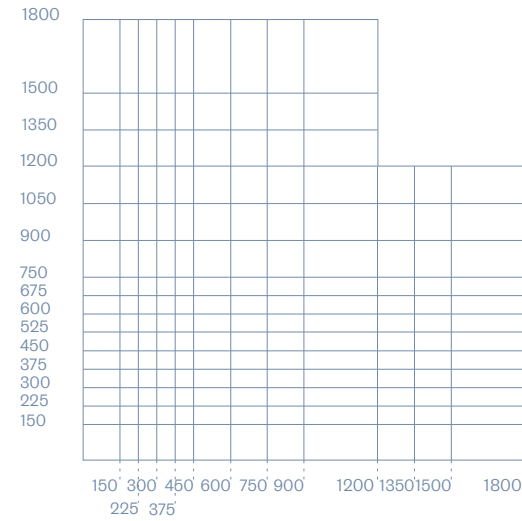

Modularità Boiserie Domino per attrezzatura testiere Ecletto / *Domino Boiserie modularity for Ecletto headboard fittings*

sp. 10 e 25*
Rovere Tinto / Termotrattato
Noce Canaletto

sp. 27
Ecopelle / Ecovintage

sp. 27
Tessuto

sp. 25*
Materico Sketch / Olmo / Econoce

sp. 25
Specchio Dark

sp. 27 — —
Pelle / Pelle Vintage

sp. 10 e 25
Laccato opaco / Metallo

sp. 25
Materico Loto

* Venatura orizzontale e verticale / *Horizontal and vertical grain*