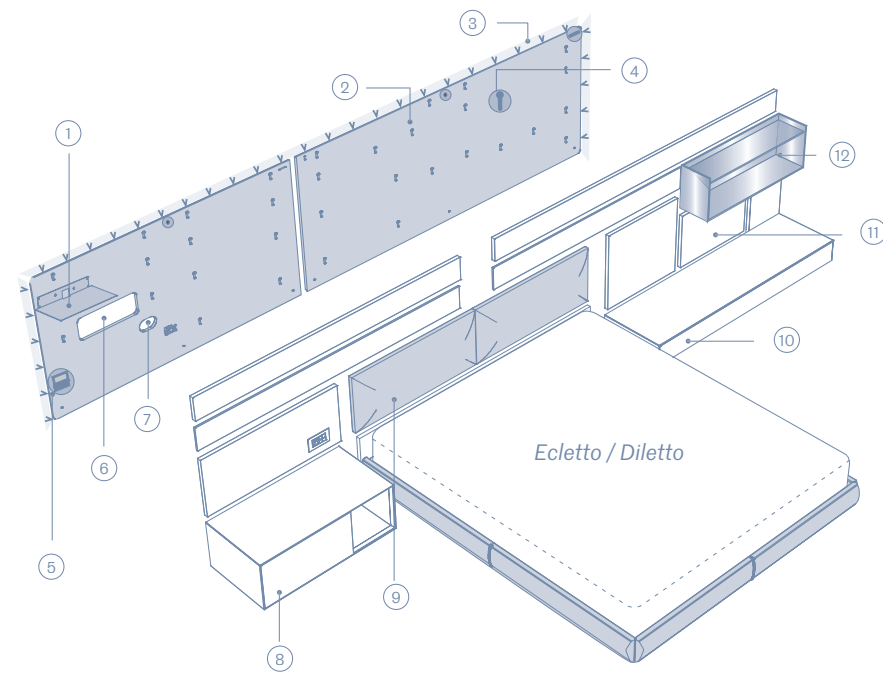

Sistema Ecletto

Boiserie per testiere attrezzate
/ Boiserie for equipped headboards

CARATTERISTICHE

I pannelli per boiserie attrezzate o per testiere letto, le mensole e i contenitori Domino pensili vengono appesi tramite UN RETRO PANNELLO IN MDF NERO SPESSORE 19 che viene fornito con tutte le predisposizioni e ferramenta per appendere, ed è già compreso nel prezzo delle boiserie. Può essere completato con una luce Led perimetrale annegata nello spessore. I pannelli boiserie e le mensole risultano distanziati 24 mm dal muro. Il retro pannello viene suddiviso di volta in volta in base alla dimensione della composizione per agevolare il suo trasporto e di norma i tagli sono sempre in corrispondenza di inizio o fine di un pannello boiserie o di un contenitore. I contenitori Domino e le mensole metallo vengono montati aderenti al retro pannello mentre le boiserie e le mensole Domino rimangono distanziate di 5 mm formando un'intercapedine necessaria al cablaggio.

FEATURES

The panels for fitted boiserie or headboards, shelves and Domino wall-mounted storage units are hung using A 19 mm THICK BLACK MDF BACK PANEL, which is supplied with all the necessary fittings and hardware for hanging and is already included in the price of the boiserie. It can be completed with a perimeter LED light recessed into the thickness. The panelling and shelves are 24 mm away from the wall. The back panel is divided from time to time according to the size of the composition to facilitate its transport, and as a rule, the cuts are always at the beginning or end of a panel or storage unit. Domino storage units and metal shelves are mounted flush with the back of the panel, while Domino panelling and shelves remain 5 mm away, forming a cavity necessary for wiring.