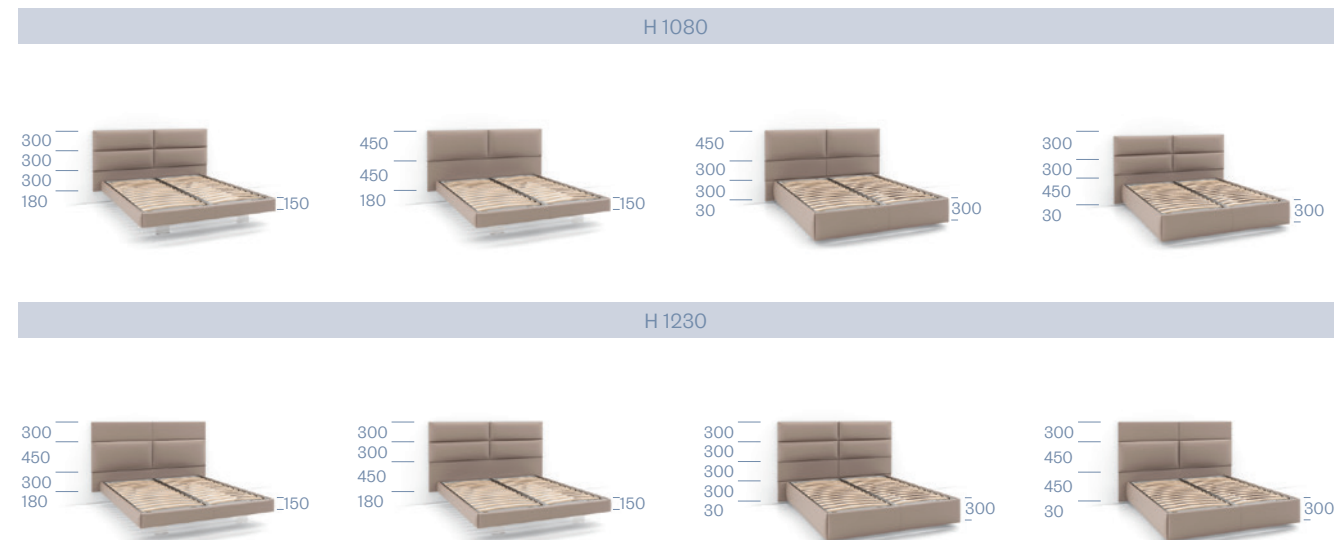

Giroletto imbottito / *Upholstered bed frame*