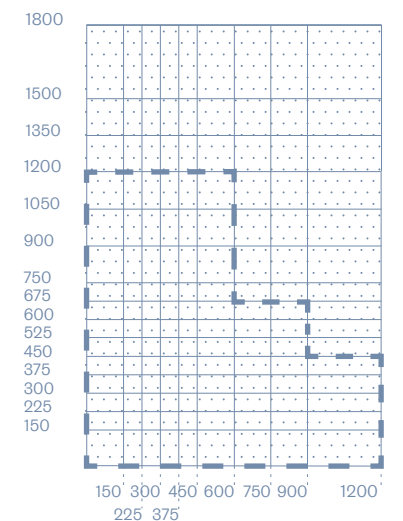

sp. 10 e 25*
Rovere Tinto / Termotrattato
Noce Canaletto

sp. 27
Ecopelle / Ecovintage

sp. 27
Tessuto

sp. 25*
Materico Sketch / Olmo / Econoce

sp. 25
Specchio Dark

sp. 27 — —
Pelle / Pelle Vintage

sp. 10 e 25
Laccato opaco / Metallo

sp. 25
Materico Loto

* Venatura orizzontale e verticale / *Horizontal and vertical grain*

Pannelli Boiserie per testiere / *Boiserie panels for headboards*

In tutte le finiture / *In all finishes*

- Rete / Slat L/W 1200
- Rete / Slat L/W 1600
- Rete / Slat L/W 1700
- Rete / Slat L/W 1800
- Rete / Slat King Size