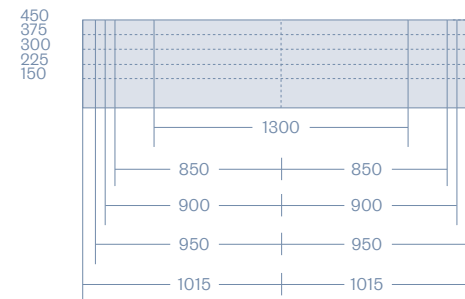

sp. 10 e 25*
Rovere Tinto / Termotrattato
Noce Canaletto

sp. 27
Ecopelle / Ecovintage

sp. 27
Tessuto

sp. 25*
Materico Sketch / Olmo / Econoce

sp. 25
Specchio Dark

sp. 27 — —
Pelle / Pelle Vintage

sp. 10 e 25
Laccato opaco / Metallo

sp. 25
Materico Loto

* Venatura orizzontale e verticale / *Horizontal and vertical grain*

Pannelli Boiserie per testiere / *Boiserie panels for headboards*

In tutte le finiture / *In all finishes*

- Rete / Slat L/W 1200
- Rete / Slat L/W 1600
- Rete / Slat L/W 1700
- Rete / Slat L/W 1800
- Rete / Slat King Size