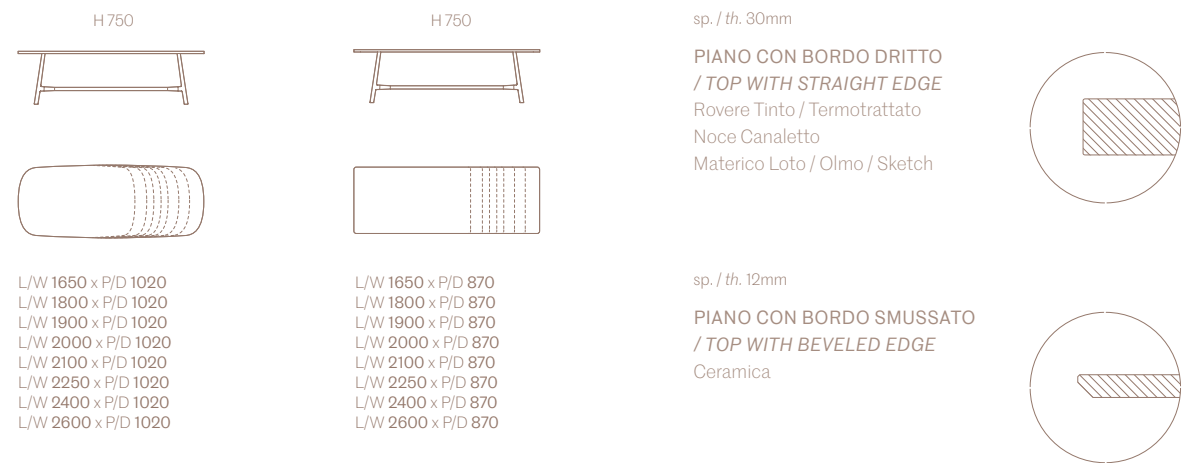

Vertigo

BASAMENTO / BASE
Epossidico Brown / Piombo / Palladio
Verniciato Bronzo / Ottone / Rame

Piano fisso in legno impiallacciato bordo sagomato / Fixed top in veneered wood with shaped edge

sp. / th. 30 mm

L/W 1800 x P/D 1020
L/W 2100 x P/D 1020
L/W 2450 x P/D 1020

Piano fisso legno o ceramica / Wood or ceramic fixed top

H 750

H 750

sp. / th. 30mm

PIANO CON BORDO DRITTO
/ TOP WITH STRAIGHT EDGE
Rovere Tinto / Termotrattato
Noce Canaletto
Materico Loto / Olmo / Sketch

sp. / th. 12mm

PIANO CON BORDO SMUSSATO
/ TOP WITH BEVELED EDGE
Ceramica

L/W 1650 x P/D 1020
L/W 1800 x P/D 1020
L/W 1900 x P/D 1020
L/W 2000 x P/D 1020
L/W 2100 x P/D 1020
L/W 2250 x P/D 1020
L/W 2400 x P/D 1020
L/W 2600 x P/D 1020

L/W 1650 x P/D 870
L/W 1800 x P/D 870
L/W 1900 x P/D 870
L/W 2000 x P/D 870
L/W 2100 x P/D 870
L/W 2250 x P/D 870
L/W 2400 x P/D 870
L/W 2600 x P/D 870

Tavolo / Table Vertigo
L/W 2600 x H 750 x P/D 1020