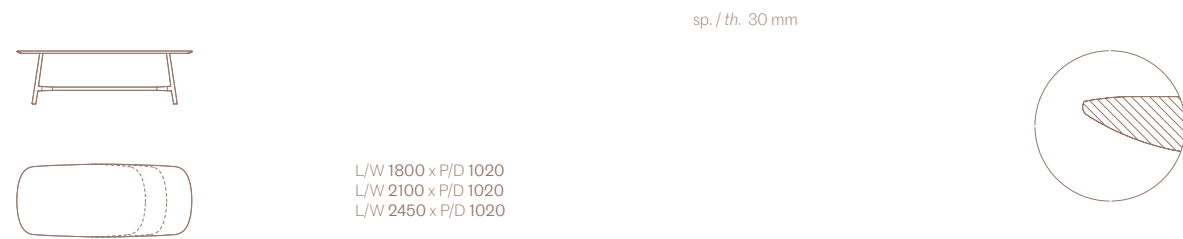

Vertigo

BASAMENTO / BASE
Epossidico Brown / Piombo / Palladio
Verniciato Bronzo / Ottone / Rame

Piano fisso in legno impiallacciato bordo sagomato / Fixed top in veneered wood with shaped edge

sp. / th. 30 mm

L/W 1800 x P/D 1020
L/W 2100 x P/D 1020
L/W 2450 x P/D 1020

Piano fisso legno o ceramica / Wood or ceramic fixed top

H 750

H 750

sp. / th. 30mm

PIANO CON BORDO DRITTO
/ TOP WITH STRAIGHT EDGE
Rovere Tinto / Termotrattato
Noce Canaletto
Materico Loto / Olmo / Sketch

sp. / th. 12mm

PIANO CON BORDO SMUSSATO
/ TOP WITH BEVELED EDGE
Ceramica

L/W 1650 x P/D 1020
L/W 1800 x P/D 1020
L/W 1900 x P/D 1020
L/W 2000 x P/D 1020
L/W 2100 x P/D 1020
L/W 2250 x P/D 1020
L/W 2400 x P/D 1020
L/W 2600 x P/D 1020

L/W 1650 x P/D 870
L/W 1800 x P/D 870
L/W 1900 x P/D 870
L/W 2000 x P/D 870
L/W 2100 x P/D 870
L/W 2250 x P/D 870
L/W 2400 x P/D 870
L/W 2600 x P/D 870

Tavolo / Table Vertigo
L/W 2600 x H 750 x P/D 1020