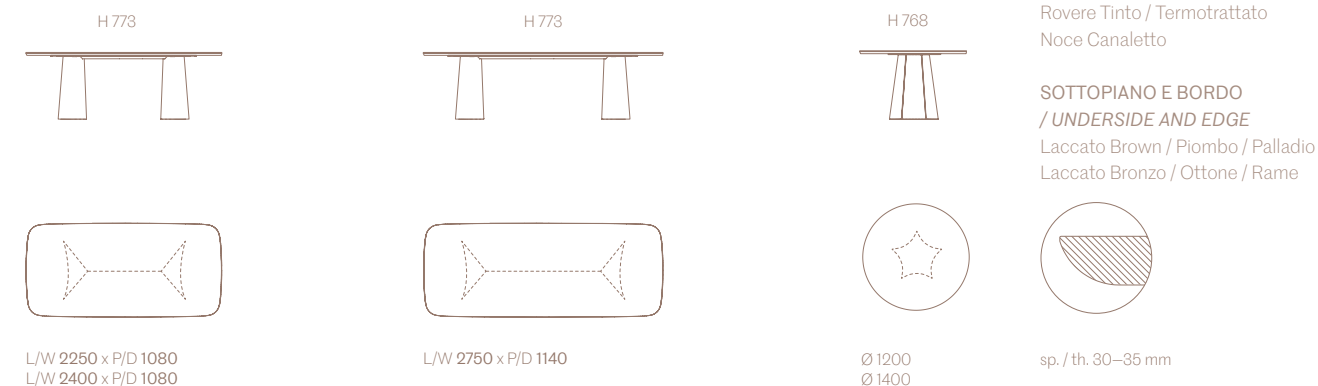

Tavolo fis so / Fixed table Poliedro
L/W 2750 x H 773 x P/D 1140

BASAMENTO / BASE
Epossidico Brown / Piombo / Palladio
Verniciato Bronzo / Ottone / Rame

Piano fis so in legno impiallacciato bordo sagomato laccato / Fixed top in veneered wood with lacquered rounded edge

Piano fis so in ceramica bordo smussato / Fixed beveled edge ceramic top

Piano allungabile in ceramica bordo smussato / Extendable beveled edge ceramic top