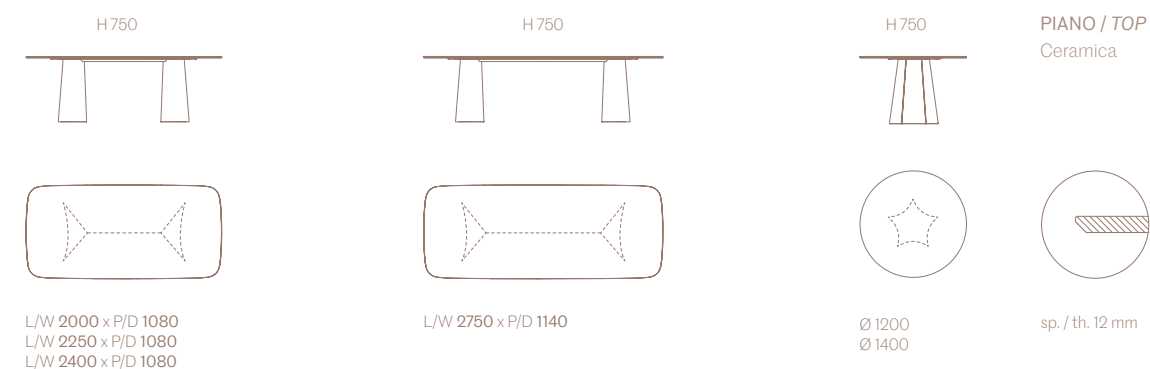

Tavolo fis so / Fixed table Poliedro
L/W 2750 x H 773 x P/D 1140

BASAMENTO / BASE
Epossidico Brown / Piombo / Palladio
Verniciato Bronzo / Ottone / Rame

Piano fis so in legno impiallacciato bordo sagomato laccato / Fixed top in veneered wood with lacquered rounded edge

Piano fis so in ceramica bordo smussato / Fixed beveled edge ceramic top

Piano allungabile in ceramica bordo smussato / Extendable beveled edge ceramic top