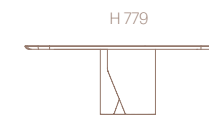

Tavolo rotondo / *Rounded table Plug*
D 1400 x H 774

BASAMENTO / BASE
Epossidico Brown / Piombo / Palladio
Verniciato Bronzo / Ottone / Rame

Piano fisso in legno impiallacciato bordo sagomato laccato / *Fixed top in veneered wood with lacquered rounded edge*

L/W 2250 x P/D 1080
L/W 2400 x P/D 1080

Ø 1400

PIANO / TOP
Rovere Tinto / Termotrattato
Noce Canaletto

SOTTOPIANO E BORDO / UNDERSIDE AND EDGE
Laccato Brown / Piombo / Palladio
Laccato Bronzo / Ottone / Rame

sp. / th. 30–35 mm

Piano fisso in ceramica bordo smussato / *Fixed beveled edge ceramic top*

L/W 1600 x P/D 1020
L/W 1800 x P/D 1020
L/W 2000 x P/D 1020
L/W 2250 x P/D 1080
L/W 2400 x P/D 1080

Ø 1400

PIANO / TOP
Ceramica

sp. / th. 12 mm

Piano allungabile in ceramica bordo smussato / *Extendable beveled edge ceramic top*

L/W 1600/2504 x P/D 1020
L/W 1800/2704 x P/D 1020

PIANO / TOP
Ceramica

sp. / th. 12 mm