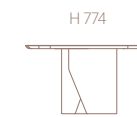

Tavolo rotondo / *Rounded table Plug*
D 1400 x H 774

BASAMENTO / BASE
Epossidico Brown / Piombo / Palladio
Verniciato Bronzo / Ottone / Rame

Piano fisso in legno impiallacciato bordo sagomato laccato / *Fixed top in veneered wood with lacquered rounded edge*

L/W 2250 x P/D 1080
L/W 2400 x P/D 1080

Ø 1400

PIANO / TOP
Rovere Tinto / Termotrattato
Noce Canaletto

SOTTOPIANO E BORDO / UNDERSIDE AND EDGE
Laccato Brown / Piombo / Palladio
Laccato Bronzo / Ottone / Rame

sp. / th. 30–35 mm

Piano fisso in ceramica bordo smussato / *Fixed beveled edge ceramic top*

L/W 1600 x P/D 1020
L/W 1800 x P/D 1020
L/W 2000 x P/D 1020
L/W 2250 x P/D 1080
L/W 2400 x P/D 1080

Ø 1400

PIANO / TOP
Ceramica

sp. / th. 12 mm

Piano allungabile in ceramica bordo smussato / *Extendable beveled edge ceramic top*

L/W 1600/2504 x P/D 1020
L/W 1800/2704 x P/D 1020

PIANO / TOP
Ceramica

sp. / th. 12 mm