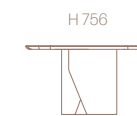

Tavolo rotondo / *Rounded table Plug*
D 1400 x H 774

BASAMENTO / BASE
Epossidico Brown / Piombo / Palladio
Verniciato Bronzo / Ottone / Rame

Piano fisso in legno impiallacciato bordo sagomato laccato / *Fixed top in veneered wood with lacquered rounded edge*

L/W 2250 x P/D 1080
L/W 2400 x P/D 1080

Ø 1400

PIANO / TOP
Rovere Tinto / Termotrattato
Noce Canaletto

SOTTOPIANO E BORDO / UNDERSIDE AND EDGE
Laccato Brown / Piombo / Palladio
Laccato Bronzo / Ottone / Rame

sp. / th. 30–35 mm

Piano fisso in ceramica bordo smussato / *Fixed beveled edge ceramic top*

L/W 1600 x P/D 1020
L/W 1800 x P/D 1020
L/W 2000 x P/D 1020
L/W 2250 x P/D 1080
L/W 2400 x P/D 1080

Ø 1400

PIANO / TOP
Ceramica

sp. / th. 12 mm

Piano allungabile in ceramica bordo smussato / *Extendable beveled edge ceramic top*

L/W 1600/2504 x P/D 1020
L/W 1800/2704 x P/D 1020

PIANO / TOP
Ceramica

sp. / th. 12 mm