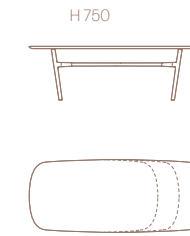

BASAMENTO / BASE
Epossidico Brown / Piombo / Palladio
Verniciato Bronzo / Ottone / Rame

Piano fisso in vetro temperato
/ Fixed tempered glass top

H 732
L/W 1800 x P/D 1020
L/W 2100 x P/D 1020

sp. / th. 12mm
PIANO / TOP
Extrachiaro / Fumè / Bronzato
Fuso Fumè

Piano fisso in legno impiallacciato bordo sagomato
/ Fixed top in veneered wood with shaped edge

H 750
L/W 1800 x P/D 1020
L/W 2100 x P/D 1020
L/W 2450 x P/D 1020

sp. / th. 30 mm
PIANO SAGOMATO / SHAPED TOP
Rovere Tinto / Termotrattato
Noce Canaletto

Piano fisso legno o ceramica / Wood or ceramic fixed top

H 732/750
L/W 1800 x P/D 1020
L/W 1900 x P/D 1020
L/W 2000 x P/D 1020
L/W 2100 x P/D 1020
L/W 2200 x P/D 1020
L/W 2300 x P/D 1020
L/W 2450 x P/D 1020
L/W 2600 x P/D 1020
L/W 2800 x P/D 1020

H 732/750
L/W 1800 x P/D 870
L/W 1900 x P/D 870
L/W 2000 x P/D 870
L/W 2100 x P/D 870
L/W 2200 x P/D 870
L/W 2300 x P/D 870
L/W 2450 x P/D 870
L/W 2600 x P/D 870
L/W 2800 x P/D 870

sp. / th. 30mm
**PIANO CON BORDO DRITTO
/ TOP WITH STRAIGHT EDGE**
Rovere Tinto / Termotrattato
Noce Canaletto
Materico Loto / Olmo / Sketch