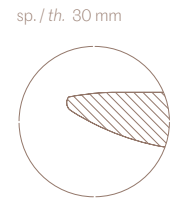

BASAMENTO / BASE
Epossidico Brown / Piombo / Palladio
Verniciato Bronzo / Ottone / Rame

Piano fisso in vetro temperato
/ Fixed tempered glass top

H 732
L/W 1800 x P/D 1020
L/W 2100 x P/D 1020

sp. / th. 12mm
PIANO / TOP
Extrachiaro / Fumè / Bronzato
Fuso Fumè

Piano fisso in legno impiallacciato bordo sagomato
/ Fixed top in veneered wood with shaped edge

H 750
L/W 1800 x P/D 1020
L/W 2100 x P/D 1020
L/W 2450 x P/D 1020

sp. / th. 30 mm
PIANO SAGOMATO / SHAPED TOP
Rovere Tinto / Termotrattato
Noce Canaletto

H 732/750
L/W 1800 x P/D 870
L/W 1900 x P/D 870
L/W 2000 x P/D 870
L/W 2100 x P/D 870
L/W 2200 x P/D 870
L/W 2300 x P/D 870
L/W 2450 x P/D 870
L/W 2600 x P/D 870
L/W 2800 x P/D 870

sp. / th. 30mm
**PIANO CON BORDO DRITTO
/ TOP WITH STRAIGHT EDGE**
Rovere Tinto / Termotrattato
Noce Canaletto
Materico Loto / Olmo / Sketch

sp. / th. 12mm
**PIANO CON BORDO SMUSSATO
/ TOP WITH BEVELED EDGE**
Ceramica