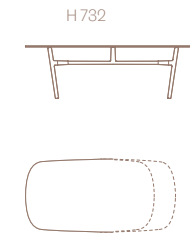

BASAMENTO / BASE
Epossidico Brown / Piombo / Palladio
Verniciato Bronzo / Ottone / Rame

Piano fisso in vetro temperato
/ Fixed tempered glass top

H 732
L/W 1800 x P/D 1020
L/W 2100 x P/D 1020

sp. / th. 12mm
PIANO / TOP
Extrachiaro / Fumè / Bronzato
Fuso Fumè

Piano fisso in legno impiallacciato bordo sagomato
/ Fixed top in veneered wood with shaped edge

H 750
L/W 1800 x P/D 1020
L/W 2100 x P/D 1020
L/W 2450 x P/D 1020

sp. / th. 30 mm
PIANO SAGOMATO / SHAPED TOP
Rovere Tinto / Termotrattato
Noce Canaletto

Piano fisso legno o ceramica / Wood or ceramic fixed top

H 732/750
L/W 1800 x P/D 1020
L/W 1900 x P/D 1020
L/W 2000 x P/D 1020
L/W 2100 x P/D 1020
L/W 2200 x P/D 1020
L/W 2300 x P/D 1020
L/W 2450 x P/D 1020
L/W 2600 x P/D 1020
L/W 2800 x P/D 1020

H 732/750
L/W 1800 x P/D 870
L/W 1900 x P/D 870
L/W 2000 x P/D 870
L/W 2100 x P/D 870
L/W 2200 x P/D 870
L/W 2300 x P/D 870
L/W 2450 x P/D 870
L/W 2600 x P/D 870
L/W 2800 x P/D 870

sp. / th. 30mm
**PIANO CON BORDO DRITTO
/ TOP WITH STRAIGHT EDGE**
Rovere Tinto / Termotrattato
Noce Canaletto
Materico Loto / Olmo / Sketch