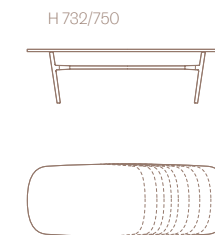

BASAMENTO / BASE
Epossidico Brown / Piombo / Palladio
Verniciato Bronzo / Ottone / Rame

Piano fisso in vetro temperato
/ Fixed tempered glass top

H 732
L/W 1800 x P/D 1020
L/W 2100 x P/D 1020

sp. / th. 12mm
PIANO / TOP
Extrachiaro / Fumè / Bronzato
Fuso Fumè

Piano fisso in legno impiallacciato bordo sagomato
/ Fixed top in veneered wood with shaped edge

H 750
L/W 1800 x P/D 1020
L/W 2100 x P/D 1020
L/W 2450 x P/D 1020

sp. / th. 30 mm
PIANO SAGOMATO / SHAPED TOP
Rovere Tinto / Termotrattato
Noce Canaletto

Piano fisso legno o ceramica / Wood or ceramic fixed top

H 732/750
L/W 1800 x P/D 1020
L/W 1900 x P/D 1020
L/W 2000 x P/D 1020
L/W 2100 x P/D 1020
L/W 2200 x P/D 1020
L/W 2300 x P/D 1020
L/W 2450 x P/D 1020
L/W 2600 x P/D 1020
L/W 2800 x P/D 1020

H 732/750
L/W 1800 x P/D 870
L/W 1900 x P/D 870
L/W 2000 x P/D 870
L/W 2100 x P/D 870
L/W 2200 x P/D 870
L/W 2300 x P/D 870
L/W 2450 x P/D 870
L/W 2600 x P/D 870
L/W 2800 x P/D 870

sp. / th. 30mm
**PIANO CON BORDO DRITTO
/ TOP WITH STRAIGHT EDGE**
Rovere Tinto / Termotrattato
Noce Canaletto
Materico Loto / Olmo / Sketch