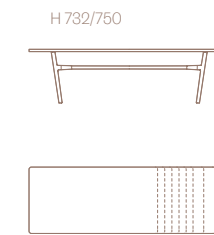

BASAMENTO / BASE
Epossidico Brown / Piombo / Palladio
Verniciato Bronzo / Ottone / Rame

Piano fisso in vetro temperato
/ Fixed tempered glass top

H 732
L/W 1800 x P/D 1020
L/W 2100 x P/D 1020

sp. / th. 12mm
PIANO / TOP
Extrachiaro / Fumè / Bronzato
Fuso Fumè

Piano fisso in legno impiallacciato bordo sagomato
/ Fixed top in veneered wood with shaped edge

H 750
L/W 1800 x P/D 1020
L/W 2100 x P/D 1020
L/W 2450 x P/D 1020

sp. / th. 30 mm
PIANO SAGOMATO / SHAPED TOP
Rovere Tinto / Termotrattato
Noce Canaletto

Piano fisso legno o ceramica / Wood or ceramic fixed top

H 732/750
L/W 1800 x P/D 1020
L/W 1900 x P/D 1020
L/W 2000 x P/D 1020
L/W 2100 x P/D 1020
L/W 2200 x P/D 1020
L/W 2300 x P/D 1020
L/W 2450 x P/D 1020
L/W 2600 x P/D 1020
L/W 2800 x P/D 1020

H 732/750
L/W 1800 x P/D 870
L/W 1900 x P/D 870
L/W 2000 x P/D 870
L/W 2100 x P/D 870
L/W 2200 x P/D 870
L/W 2300 x P/D 870
L/W 2450 x P/D 870
L/W 2600 x P/D 870
L/W 2800 x P/D 870

sp. / th. 30mm
**PIANO CON BORDO DRITTO
/ TOP WITH STRAIGHT EDGE**
Rovere Tinto / Termotrattato
Noce Canaletto
Materico Loto / Olmo / Sketch