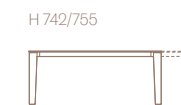

Tavolo fisso / Fixed table Desco
L/W 1400 x H 742 x P/D 1400

Tavolo / Table Desco
rettangolare allungabile / extendable rectangular top
L/W 1850+500 x H 742 x P/D 950

Piani con bordo smussato legno e ceramica / Top in veneered wood and ceramic with beveled edge

Fisso / Fixed

GAMBE / LEGS
Frassino tinto
Laccato lucido

sp. / th. 25
PIANO / TOP
Rovere Tinto / Termotrattato
Noce Canaletto

sp. / th. 12
PIANO / TOP
Ceramica

L/W 1600 x P/D 950
L/W 1850 x P/D 950
L/W 2050 x P/D 950

L/W 1250 x P/D 1250
L/W 1400 x P/D 1400

Allungabile / Extendable

L/W 1600+500 x P/D 950

L/W 1850+500 x P/D 950

L/W 2050+500+500 x P/D 950

L/W 1250+700 x P/D 1250