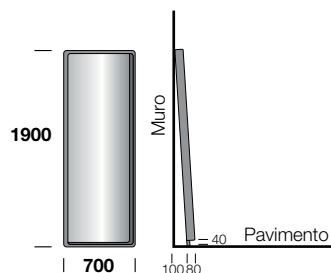

Specchiere **Tape**

Specchiere Tape

Specchiera da parete

* Retro pannello da appendere in MDF nero con led incassato nel bordo perimetrale, foro per l'alloggiamento dell'alimentatore e innesto per appendere la specchiera che genera una luce d'atmosfera.

m³ Codice

Specchio
- Argento
- Dark

Cornice in metallo

Verniciato epossidico
- Brown
- Piombo
- Palladio

Laccato opaco

Laccato metallo
- Bronzo
- Ottone
- Rame

Rotonda Ø 600
con cornice continua in metallo sp. 4 mm

Comprensivo di supporto di fissaggio a muro

Rettangolare H 1500
con cornice continua in metallo sp. 4 mm

0,11 GPTR150

* con retro pannello per luce perimetrale (28,72 W) 0,13 GPTYR150

Comprensivo di supporto di fissaggio a muro in posizione verticale o orizzontale

Rettangolare H 1900
con cornice continua in metallo sp. 4 mm

0,15 GPTT190

con luce perimetrale posteriore ricavata nello spessore della cornice 0,15 GPTYT190

Comprensivo di supporto per appoggio al muro e di gommini antiscivolo per posizionamento a terra