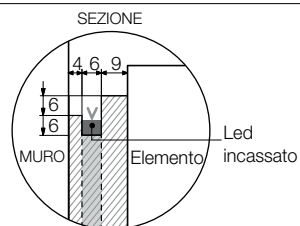

Specchiere **Tape**

Specchiere Tape

Specchiera da parete

* Retro pannello da appendere in MDF nero con led incassato nel bordo perimetrale, foro per l'alloggiamento dell'alimentatore e innesto per appendere la specchiera che genera una luce d'atmosfera.

m³ Codice

Specchio
- Argento
- Dark

Cornice in metallo

Verniciato epossidico
- Brown
- Piombo
- Palladio

Laccato opaco

Laccato metallo
- Bronzo
- Ottone
- Rame

Rotonda Ø 600
con cornice continua in metallo sp. 4 mm

0,04 GPTD060

* con retro pannello per luce perimetrale (28,72 W) 0,05 GPTYD060

Comprensivo di supporto di fissaggio a muro

Rotonda Ø 750
con cornice continua in metallo sp. 4 mm

0,07 GPTD075

* con retro pannello per luce perimetrale (28,72 W) 0,08 GPTYD075

Rettangolare H 1900
con cornice continua in metallo sp. 4 mm

0,15 GPTT190

con luce perimetrale posteriore ricavata nello spessore della cornice 0,15 GPTYT190

Comprensivo di supporto per appoggio al muro e di gommini antiscivolo per posizionamento a terra