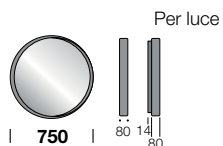

Specchiere **Tape**

Specchiere Tape

Specchiera da parete

* Retro pannello da appendere in MDF nero con led incassato nel bordo perimetrale, foro per l'alloggiamento dell'alimentatore e innesto per appendere la specchiera che genera una luce d'atmosfera.

m³ Codice

Specchio
- Argento
- Dark

Cornice in metallo

Verniciato epossidico
- Brown
- Piombo
- Palladio

Laccato opaco

Laccato metallo
- Bronzo
- Ottone
- Rame

Rotonda Ø 600
con cornice continua in metallo sp. 4 mm

0,04 GPTD060

* con retro pannello per luce perimetrale (28,72 W) 0,05 GPTYD060

Comprensivo di supporto di fissaggio a muro

Rotonda Ø 750
con cornice continua in metallo sp. 4 mm

0,07 GPTD075

* con retro pannello per luce perimetrale (28,72 W) 0,08 GPTYD075