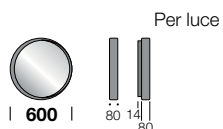

Specchiere **Tape**

Specchiere Tape

Specchiera da parete

* Retro pannello da appendere in MDF nero con led incassato nel bordo perimetrale, foro per l'alloggiamento dell'alimentatore e innesto per appendere la specchiera che genera una luce d'atmosfera.

m³ Codice

Specchio
- Argento
- Dark

Cornice in metallo

Verniciato epossidico
- Brown
- Piombo
- Palladio

Laccato opaco

Laccato metallo
- Bronzo
- Ottone
- Rame

Rotonda Ø 600
con cornice continua in metallo sp. 4 mm