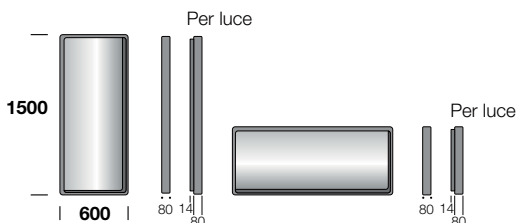

Specchiere Tape

Specchiera da parete

* Retro pannello da appendere in MDF nero con led incassato nel bordo perimetrale, foro per l'alloggiamento dell'alimentatore e innesto per appendere la specchiera che genera una luce d'atmosfera.

m³ Codice

Specchio
- Argento
- Dark

Cornice in metallo

Verniciato epossidico
- Brown
- Piombo
- Palladio

Laccato opaco

Laccato metallo
- Bronzo
- Ottone
- Rame

Rotonda Ø 600
con cornice continua in metallo sp. 4 mm

0,04 GPTD060

* con retro pannello per luce perimetrale (28,72 W) 0,05 GPTYD060

Comprensivo di supporto di fissaggio a muro

Rotonda Ø 750
con cornice continua in metallo sp. 4 mm

0,07 GPTD075

* con retro pannello per luce perimetrale (28,72 W) 0,08 GPTYD075

Comprensivo di supporto di fissaggio a muro

Rettangolare H 1500
con cornice continua in metallo sp. 4 mm

0,11 GPTR150

* con retro pannello per luce perimetrale (28,72 W) 0,13 GPTYR150

Comprensivo di supporto di fissaggio a muro in posizione verticale o orizzontale

Rettangolare H 1900
con cornice continua in metallo sp. 4 mm

0,15 GPTT190

con luce perimetrale posteriore ricavata nello spessore della cornice 0,15 GPTYT190

Comprensivo di supporto per appoggio al muro e di gommini antiscivolo per posizionamento a terra