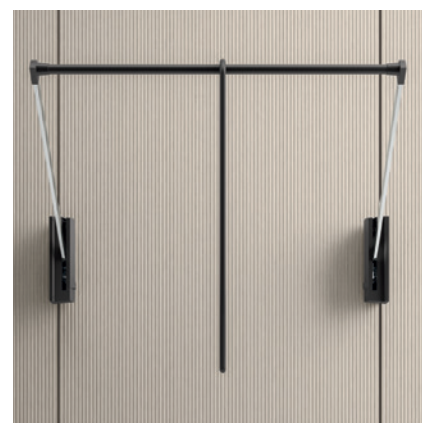

Ripiani a telaio con vetro P 510  
/ Shelves with metal frame D 510

Ripiano portascarpe inclinato con battitacco P 375  
/ Inclined shoe shelf D 375

Ripiano portascarpe inclinato con doppio battitacco P 510  
/ Inclined shoe shelf D 510

## Appenderia Hanging system

Tubo appendiabiti  
/ Clothes hanging rail

Perno estraibile  
/ Pull-out hanger

Servetto  
/ Pull-out clothes hanging rail

## Illuminazione Lighting

Led su ripiano  
/ Led on shelf

Led su ripiano a telaio con vetro  
/ Metal shelf with led

Led su specchio  
/ Led on mirror