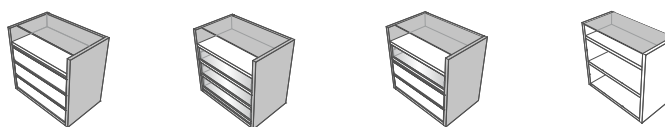

## Tipologie di cassettiere Atollo / Types of Atollo drawer units

---

Moduli singoli, con piano in vetro trasparente  
*/ Single modules, with transparent glass top*

Moduli singoli, con coperchio di finitura  
*/ Single modules, with finishing top panel*