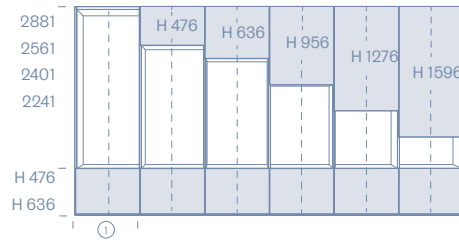

Teche

Gli elementi Teca sono moduli composti caratterizzati dalla presenza di un vano a giorno in associazione a parti chiuse rappresentate dalle basi Collage con ante o cassetto e dai moduli a ponte sospesi. I vani a giorno possono essere allestiti con ripiani di varie tipologie, tubi appendiabiti e delimitati da schienali disponibili in tutte le finiture. Le configurazioni e le misure che si generano sono molteplici quanto gli utilizzi che se ne possono fare. A seguire una esemplificazione di misure e conformazioni ottenibili.

H armadio

① Moduli L/W 350/725 / Units L/W 425/875
L/W 475/975 L/W 575/1175

① Moduli L/W 1325/1475/1775/1975 / Units /2075/2175/2375

① Moduli L/W 350/725 / Units L/W 425/875 L/W 475/975 L/W 575/1175
② Moduli cassette / Drawer units L/W 475/975 L/W 575/1175

① Moduli L/W 350/725 / Units L/W 425/875 L/W 475/975 L/W 575/1175

① Moduli L/W 1325/1475/1775/1975 / Units /2075/2175/2375

① Moduli L/W 350/725 / Units L/W 425/875 L/W 475/975 L/W 575/1175
② Moduli cassette / Drawer units L/W 475/975 L/W 575/1175