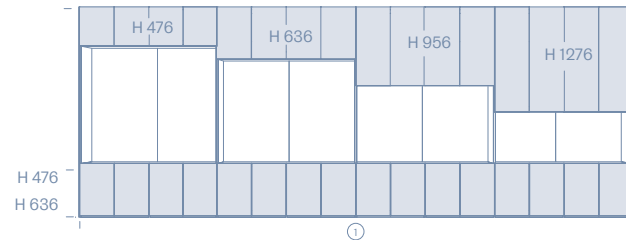

Teche

Gli elementi Teca sono moduli composti caratterizzati dalla presenza di un vano a giorno in associazione a parti chiuse rappresentate dalle basi Collage con ante o cassetto e dai moduli a ponte sospesi. I vani a giorno possono essere allestiti con ripiani di varie tipologie, tubi appendiabiti e delimitati da schienali disponibili in tutte le finiture. Le configurazioni e le misure che si generano sono molteplici quanto gli utilizzi che se ne possono fare. A seguire una esemplificazione di misure e conformazioni ottenibili.

H armadio

① Moduli L/W 350/725 / Units L/W 425/875
L/W 475/975 L/W 575/1175

① Moduli L/W 1325/1475/1775/1975 / Units /2075/2175/2375

① Moduli L/W 350/725 / Units L/W 425/875 L/W 475/975 L/W 575/1175
② Moduli cassette / Drawer units L/W 475/975 L/W 575/1175

① Moduli / Units 1325/1475/1775/1975 /2075/2175/2375
② Moduli cassette e ante / Drawer and door units L/W 1475/1775/1975 /2075/2175/2375
③ Moduli cassette / Drawer units L/W 1975/2375

① Moduli L/W 350/725 / Units L/W 425/875 L/W 475/975 L/W 575/1175

① Moduli L/W 350/725 / Units L/W 425/875 L/W 475/975 L/W 575/1175

① Moduli L/W 1325/1475/1775/1975 / Units /2075/2175/2375

① Moduli L/W 350/725 / Units L/W 425/875 L/W 475/975 L/W 575/1175
② Moduli cassette / Drawer units L/W 475/975 L/W 575/1175