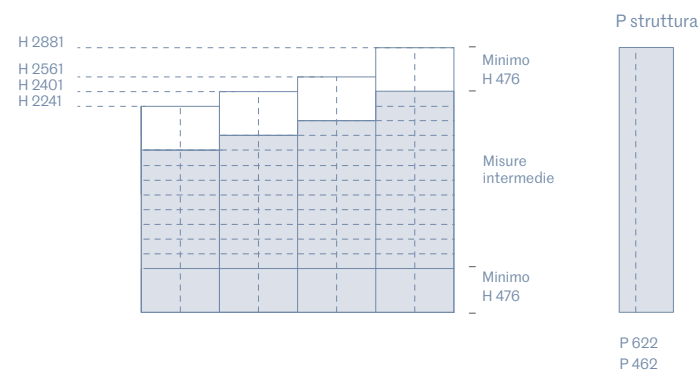

Stagionale battente / Seasonal wardrobe with hinged door

I moduli stagionali con anta divisa in altezza vengono forniti con un ripiano con profondità maggiorata a filo davanti, sul quale le ante divise vanno a chiudere.

Seasonal modules with vertically divided doors are supplied with an extra-deep shelf at the front, onto which the divided doors close.

FINITURA ANTA / DOORS FINISH

Materico
Laccato opaco / Metallo
Impiallacciato

APERTURE / OPENING SYSTEMS
LISCIA CON PUSH-PULL

LISCIA CON MANIGLIA / WITH HANDLE

Assisa Mini H120
Ala Mini H 120
Trail Mini H 75
Pomolo
Finitura: Laccato opaco / Metallo

SINUA – TAPE

Finitura profilo: Laccato opaco / Metallo

Larghezze modulari / Modular widths

Ponte battente / Overhead unit with hinged door