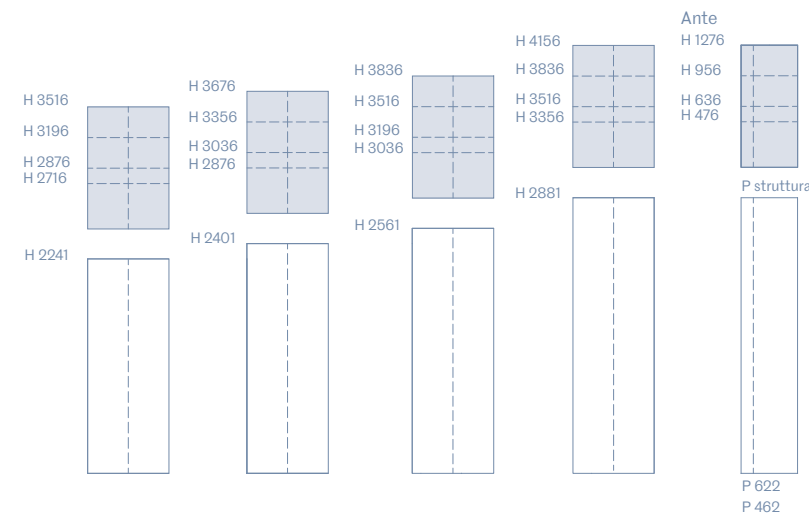

Sopralzo battente / Top element with hinged door

FINITURA ANTA / DOORS FINISH

Materico
Laccato opaco / Metallo
Impiallacciato

APERTURE / OPENING SYSTEMS
LISCIA CON PUSH-PULL

LISCIA CON MANIGLIA / WITH HANDLE

Assisa Mini H120
Ala Mini H 120
Trail Mini H 75
Pomolo
Finitura: Laccato opaco / Metallo

SINUA – TAPE

Finitura profilo: Laccato opaco / Metallo

Larghezze modulari / Modular widths

Angoli / Corners

Ponte battente pensile / Wall-mounted overhead unit with hinged door

IN AFFIANCAMENTO ARMADIO / NEXT TO A WARDROBE

COMPLETAMENTE PENSILE / COMPLETELY HANGING

FINITURA ANTA / DOORS FINISH

Materico
Laccato opaco / Metallo
Impiallacciato

APERTURE / OPENING SYSTEMS
LISCIA CON SORMONTO / OVERLAP

LISCIA CON MANIGLIA / WITH HANDLE

Assisa Mini H120
Ala Mini H 120
Trail Mini H 75
Pomolo
Finitura: Laccato opaco / Metallo

SINUA – TAPE

Finitura profilo: Laccato opaco / Metallo

Larghezze modulari / Modular widths