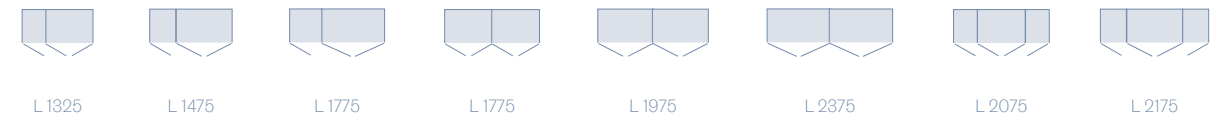

Larghezze modulari ponti composti / Modular widths for composed overhead units