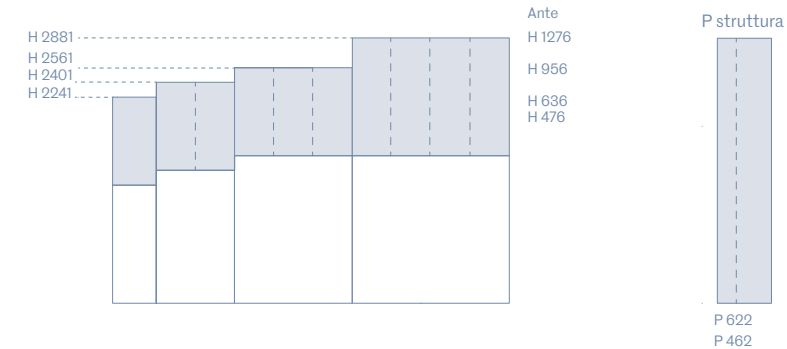

Stagionale battente / Seasonal wardrobe with hinged door

I moduli stagionali con anta divisa in altezza vengono forniti con un ripiano con profondità maggiorata a filo davanti, sul quale le ante divise vanno a chiudere.

Seasonal modules with vertically divided doors are supplied with an extra-deep shelf at the front, onto which the divided doors close.

FINITURA ANTA / DOORS FINISH

Materico
Laccato opaco / Metallo
Impiallacciato

APERTURE / OPENING SYSTEMS
LISCIA CON PUSH-PULL

LISCIA CON MANIGLIA / WITH HANDLE

Assisa Mini H120
Ala Mini H 120
Trail Mini H 75
Pomolo
Finitura: Laccato opaco / Metallo

SINUA – TAPE

Finitura profilo: Laccato opaco / Metallo

Larghezze modulari / Modular widths

Ponte battente / Overhead unit with hinged door

FINITURA ANTA / DOORS FINISH

Materico
Laccato opaco / Metallo
Impiallacciato

APERTURE / OPENING SYSTEMS
LISCIA CON SORMONTO / OVERLAP

LISCIA CON MANIGLIA / WITH HANDLE

Assisa Mini H120
Ala Mini H 120
Trail Mini H 75
Pomolo
Finitura: Laccato opaco / Metallo

SINUA – TAPE

Finitura profilo: Laccato opaco / Metallo

larghezze modulari ponti singoli / modular widths for single overhead units

Larghezze modulari ponti composti / Modular widths for composed overhead units

Sopralzo battente / Top element with hinged door

FINITURA ANTA / DOORS FINISH

Materico
Laccato opaco / Metallo
Impiallacciato

APERTURE / OPENING SYSTEMS
LISCIA CON PUSH-PULL

LISCIA CON MANIGLIA / WITH HANDLE

Assisa Mini H120
Ala Mini H 120
Trail Mini H 75
Pomolo
Finitura: Laccato opaco / Metallo

SINUA – TAPE

Finitura profilo: Laccato opaco / Metallo

Larghezze modulari / Modular widths

Angoli / Corners

Ponte battente pensile / Wall-mounted overhead unit with hinged door

IN AFFIANCAMENTO ARMADIO / NEXT TO A WARDROBE

COMPLETAMENTE PENSILE / COMPLETELY HANGING