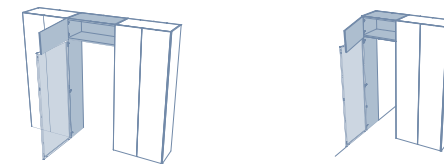

4 Passaggio Nexta pieghevole con anta Scigno / Nexta Folding walk-through with Scigno Door

Passaggi NEXTA – con anta battente / NEXTA walk-through – with hinged door

L / W 570 / 720 / 870  
H 2241 / 2401 / 2561 / da 2561 a 2881 su misura / made-to-measure

Tipologia ante / Type of doors  
Liscia con maniglia / with handle  
Trail / Sinua / Ala / Scigno

Passaggi NEXTA – battente con anta sopra / NEXTA walk-through – with hinged door on top element

L / W 570 / 720 / 870  
H 2241 / 2401 / 2561 / da 2561 a 2881 su misura / made-to-measure

Tipologia ante / Type of doors  
Liscia con maniglia / with handle  
Trail / Sinua / Ala / Scigno

Anta per sopra / Door for top element  
Push-pull  
Sinua

Passaggi NEXTA – con anta pieghevole a 90°/180° / NEXTA walk-through – with folding 90°/180° door

L / W 720 / 870 / 970 / 1170  
H 2241 / 2401 / 2561 / da 2561 a 2881 su misura / made-to-measure

Tipologia ante pieghevoli a 90° / Type of 90° folding doors  
Sinua / Ala / Scigno.

Tipologia ante pieghevoli a 180° / Type of 180° folding doors  
Sinua / Scigno.