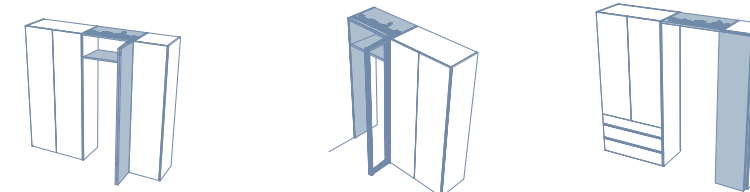

Tipologia ante / Type of doors  
Liscia con maniglia / with handle  
Trail / Sinua / Ala / Scigno

Passaggi NEXTA – battente con anta sopra / NEXTA walk-through – with hinged door on top element

L / W 570 / 720 / 870  
H 2241 / 2401 / 2561 / da 2561 a 2881 su misura / made-to-measure

Tipologia ante / Type of doors  
Liscia con maniglia / with handle  
Trail / Sinua / Ala / Scigno

Anta per sopra / Door for top element  
Push-pull  
Sinua

Passaggi NEXTA – con anta pieghevole a 90°/180° / NEXTA walk-through – with folding 90°/180° door

L / W 720 / 870 / 970 / 1170  
H 2241 / 2401 / 2561 / da 2561 a 2881 su misura / made-to-measure

Tipologia ante pieghevoli a 90° / Type of 90° folding doors  
Sinua / Ala / Scigno.

Tipologia ante pieghevoli a 180° / Type of 180° folding doors  
Sinua / Scigno.