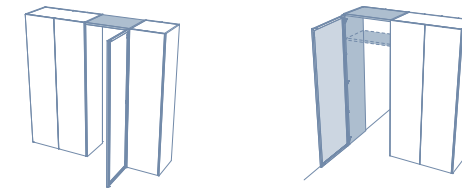

4 Passaggio Nexta pieghevole con anta Scigno / Nexta Folding walk-through with Scigno Door

Passaggi NEXTA – con anta battente / NEXTA walk-through – with hinged door

L / W 570 / 720 / 870  
H 2241 / 2401 / 2561 / da 2561 a 2881 su misura / made-to-measure

Tipologia ante / Type of doors  
Liscia con maniglia / with handle  
Trail / Sinua / Ala / Scigno

Passaggi NEXTA – battente con anta sopra / NEXTA walk-through – with hinged door on top element

L / W 570 / 720 / 870  
H 2241 / 2401 / 2561 / da 2561 a 2881 su misura / made-to-measure

Tipologia ante / Type of doors  
Liscia con maniglia / with handle  
Trail / Sinua / Ala / Scigno

Anta per sopra / Door for top element  
Push-pull  
Sinua

Passaggi NEXTA – con anta pieghevole a 90°/180° / NEXTA walk-through – with folding 90°/180° door

L / W 720 / 870 / 970 / 1170  
H 2241 / 2401 / 2561 / da 2561 a 2881 su misura / made-to-measure

Tipologia ante pieghevoli a 90° / Type of 90° folding doors  
Sinua / Ala / Scigno.

Tipologia ante pieghevoli a 180° / Type of 180° folding doors  
Sinua / Scigno.