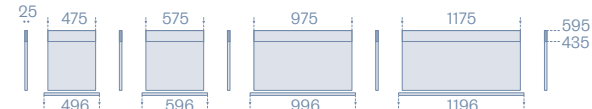

Collage

Basi a cassetti / Base units with drawer

Modularità in altezza / Height modularity

Modularità in larghezza e profondità / Depth and width modularity

Moduli Odeon con pannello porta TV, abbinato ad ante battenti o scorrevoli Odeon modules with TV panel, combined with hinged or sliding doors

Modularità in altezza (cassetti con maniglia centrale e con profilo "collage") / Height modularity (drawers with central handle and with "collage" profile)

Basi con ante / Base units with doors

Modularità in altezza / Height modularity

Modularità in larghezza e profondità / Depth and width modularity

I moduli Collage sono caratterizzati dalla combinazione di ante con cassetti. Le ante possono essere singole o in coppia nelle tipologie con anta Liscia, Breccia, Tape o Sinua. Anche i cassetti, abbinati alle ante singole o in coppia, prevedono due tipologie di apertura, con profilo "Collage" o con maniglia centrale. Ogni modulo è fornito, di serie, di un ripiano con profondità maggiorata a filo davanti, sul quale i frontali vanno a chiudere.