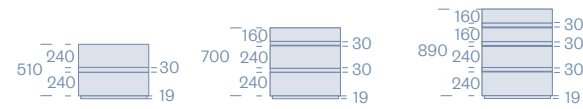

Collage

Basi a cassetti / Base units with drawer

Modularità in altezza / Height modularity

Modularità in larghezza e profondità / Depth and width modularity

Moduli Odeon con pannello porta TV, abbinato ad ante battenti o scorrevoli Odeon modules with TV panel, combined with hinged or sliding doors

Modularità in altezza (cassetti con maniglia centrale e con profilo "collage") / Height modularity (drawers with central handle and with "collage" profile)

Basi con ante / Base units with doors

Modularità in altezza / Height modularity

Modularità in larghezza e profondità / Depth and width modularity

I moduli Collage sono caratterizzati dalla combinazione di ante con cassetti. Le ante possono essere singole o in coppia nelle tipologie con anta Liscia, Breccia, Tape o Sinua. Anche i cassetti, abbinati alle ante singole o in coppia, prevedono due tipologie di apertura, con profilo "Collage" o con maniglia centrale. Ogni modulo è fornito, di serie, di un ripiano con profondità maggiorata a filo davanti, sul quale i frontali vanno a chiudere.