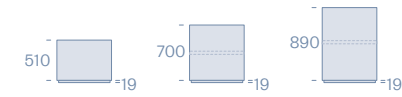

Collage

Basi a cassetti / Base units with drawer

Modularità in altezza / Height modularity

Modularità in larghezza e profondità / Depth and width modularity

Moduli Odeon con pannello porta TV, abbinato ad ante battenti o scorrevoli Odeon modules with TV panel, combined with hinged or sliding doors

Modularità in altezza (cassetti con maniglia centrale e con profilo "collage") / Height modularity (drawers with central handle and with "collage" profile)

Basi con ante / Base units with doors

Modularità in altezza / Height modularity