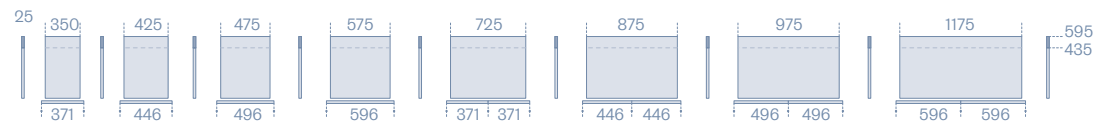

Modularità in altezza (cassetti con maniglia centrale e con profilo "collage") / Height modularity (drawers with central handle and with "collage" profile)

Basi con ante / Base units with doors

Modularità in altezza / Height modularity

Modularità in larghezza e profondità / Depth and width modularity

I moduli Collage sono caratterizzati dalla combinazione di ante con cassetti. Le ante possono essere singole o in coppia nelle tipologie con anta Liscia, Breccia, Tape o Sinua. Anche i cassetti, abbinati alle ante singole o in coppia, prevedono due tipologie di apertura, con profilo "Collage" o con maniglia centrale. Ogni modulo è fornito, di serie, di un ripiano con profondità maggiorata a filo davanti, sul quale i frontali vanno a chiudere.