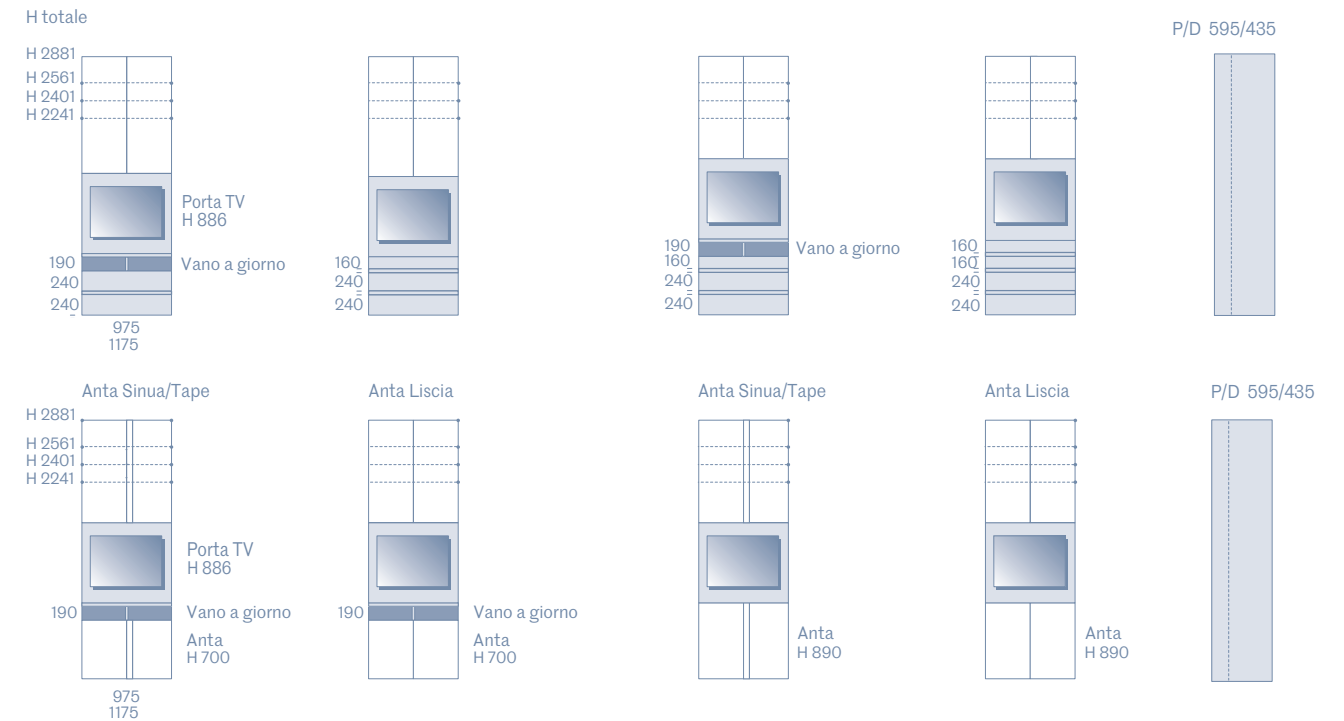

Collage

Basi a cassetti / Base units with drawer

Modularità in altezza / Height modularity

Modularità in larghezza e profondità / Depth and width modularity

Moduli Odeon con pannello porta TV, abbinato ad ante battenti o scorrevoli Odeon modules with TV panel, combined with hinged or sliding doors

Modularità in altezza (cassetti con maniglia centrale e con profilo "collage") / Height modularity (drawers with central handle and with "collage" profile)

Basi con ante / Base units with doors

Modularità in altezza / Height modularity

Modularità in larghezza e profondità / Depth and width modularity

I moduli Collage sono caratterizzati dalla combinazione di ante con cassetti. Le ante possono essere singole o in coppia nelle tipologie con anta Liscia, Breccia, Tape o Sinua. Anche i cassetti, abbinati alle ante singole o in coppia, prevedono due tipologie di apertura, con profilo "Collage" o con maniglia centrale. Ogni modulo è fornito, di serie, di un ripiano con profondità maggiorata a filo davanti, sul quale i frontali vanno a chiudere.

Collage modules feature a combination of doors and drawers. The doors can be single or double in the Liscia, Breccia, Tape or Sinua models. The drawers, combined with single or double doors, also come in two opening types, with a 'Collage' profile or with a central handle. Each module comes standard with an extra-deep shelf at the front, which the fronts close onto.