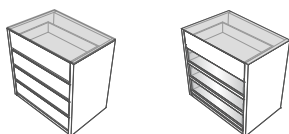

Bacheca Atollo

Tipologie di cassettiere Bacheca Atollo / *Bacheca Atollo drawer units:*

Moduli singoli con top vetro
/ Single modules with glass top

Moduli accostati con top vetro unico
/ Side by side modules with single glass top

Moduli bifacciali con top vetro unico
/ Double-sided modules with single glass top

Cassettiere Bacheca Atollo, con moduli componibili e piano superiore in vetro. In questo modo, i cassetti superiori diventano delle bacheche da esposizione e possono essere dotati di attrezzature e luce led sul retrofrontale, per dare risalto agli oggetti più preziosi e speciali.

Atollo Bacheca drawer unit, with modular units and glass top. This allows the upper drawers to be used as display units and fitted with equipment and LED lighting on the back panel to highlight your most precious and special items.