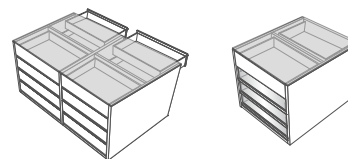

Bacheca Atollo

Tipologie di cassettiere Bacheca Atollo / *Bacheca Atollo drawer units:*

Moduli singoli con top vetro
/ Single modules with glass top

Moduli accostati con top vetro unico
/ Side by side modules with single glass top

Moduli bifacciali con top vetro unico
/ Double-sided modules with single glass top

Cassettiere Bacheca Atollo, con moduli componibili e piano superiore in vetro. In questo modo, i cassetti superiori diventano delle bacheche da esposizione e possono essere dotati di attrezzature e luce led sul retrofrontale, per dare risalto agli oggetti più preziosi e speciali.

Atollo Bacheca drawer unit, with modular units and glass top. This allows the upper drawers to be used as display units and fitted with equipment and LED lighting on the back panel to highlight your most precious and special items.