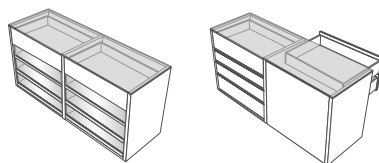

Bacheca Atollo

Tipologie di cassettiere Bacheca Atollo / *Bacheca Atollo drawer units:*

Moduli singoli con top vetro
/ Single modules with glass top

Moduli accostati con top vetro unico
/ Side by side modules with single glass top

Moduli bifacciali con top vetro unico
/ Double-sided modules with single glass top

Cassettiere Bacheca Atollo, con moduli componibili e piano superiore in vetro. In questo modo, i cassetti superiori diventano delle bacheche da esposizione e possono essere dotati di attrezzature e luce led sul retrofrontale, per dare risalto agli oggetti più preziosi e speciali.

Atollo Bacheca drawer unit, with modular units and glass top. This allows the upper drawers to be used as display units and fitted with equipment and LED lighting on the back panel to highlight your most precious and special items.