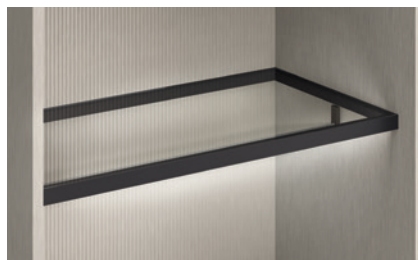

Olmo Scuro

Ripiani interni *Internal shelves*

Ripiani legno P 510/375 / *Wooden shelves D 510/375*

Ripiani a telaio con vetro P 510/375
/ Framed glass shelves D 510/375

Ripiani estraibili *Pull-out trays*