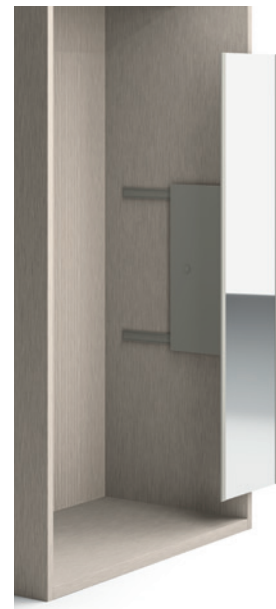

Ripiano portascarpe inclinato con battitacco P 535
/ Inclined shelf with front trim D 535

Ripiano portascarpe estraibile con battitacco P 535
/ Pull-out shelf with front trim D 535

Sanificatore (solo per Armadio)
/ Sanitizer unit (Armadio only)

Cassetto Portascarpe H 288 / *Shoe drawer*

Specchi Mirrors

Specchio estraibile per armadio scorrevole
/ Pull-out mirror

Specchio fisso per anta battente
/ Fixed door-mounted mirror

Specchio per fianco armadio
/ Side-panel mirror

Illuminazione Lighting

Luci a led verticali sul fianco o divisione
/ Vertical led lights on side panel

Led su coperchio
/ LED on top cover

Led su ripiano
/ LED on shelf

Led su ripiano metallo
/ LED on metal shelf