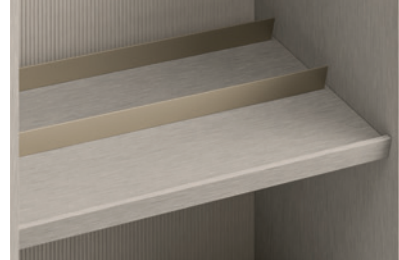

Ripiano portascarpe inclinato con battitacco P 535
/ Inclined shelf with front trim D 535