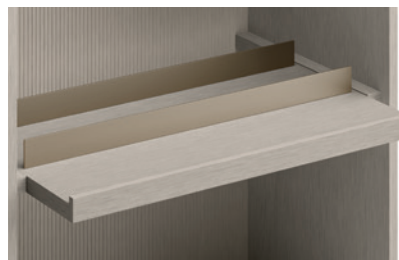

Ripiano portascarpe estraibile con battitacco P 535
/ Pull-out shelf with front trim D 535