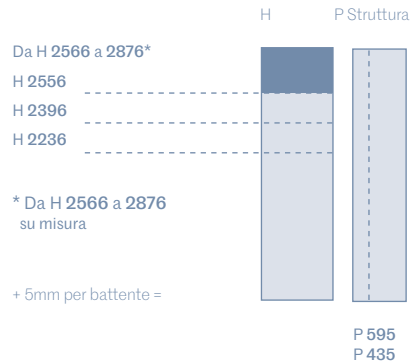

Tratto

FINITURA ANTA / DOOR FINISH

Materico
Laccato opaco / Metallo
Impiallacciato

MANIGLIA E FONDO / HANDLE AND BOTTOM FINISH

Laccato opaco / Metallo
Impiallacciato

Sezione / Section

Battente / Hinged

Angoli / Corners