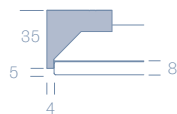

Meridian

FINITURA ANTA / DOOR FINISH

Materico

Laccato opaco / Metallo

Impiallaciato per il fondello della maniglia
e/o fascia centrale

Sezione / Section

Scorrevole / Sliding

L 975