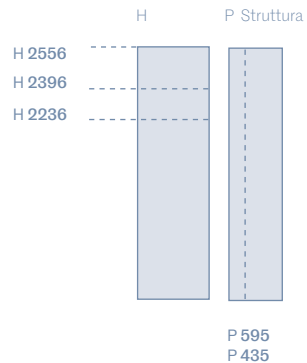

Meridian

FINITURA ANTA / DOOR FINISH

Materico

Laccato opaco / Metallo

Impiallaciato per il fondello della maniglia
e/o fascia centrale

Sezione / Section

Scorrevole / Sliding

L 975

L 1175

L 1375

L 1475