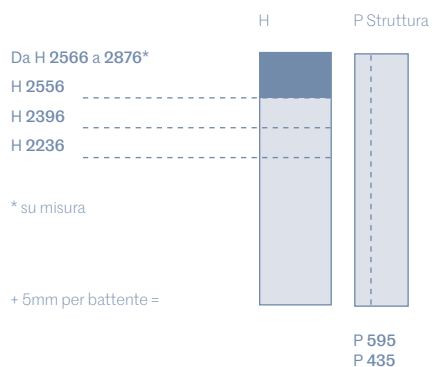

Liscia

FINITURA ANTA / DOOR FINISH

Materico
Laccato opaco / lucido / Metallo
Impiallacciato

Sezione / Section

Battente / Hinged

L 350 L 425 L 475 L 575 L 725 L 875 L 975 L 1175 Terminale / End

Angoli / Corners

L 875/975/1175 L 558 x 587 L 398 x 427 Per ante L 371/446/496/596 Per ante L 447/596 Per ante L 447

Scorrevole / Sliding

L 725 L 875 L 975 H 2236/2396/2556 L 1175

Angolo / Corner

Per ante L 770/920/1020 /1220

Complanare / Complanar – maniglia Beta, Deluxe

L 875 | L 975 | H 2236/2396/2556 L 1175 |

Maniglie Handles

ASSISA

H 120 / 240 / 1218
FINITURA / FINISH
Laccato opaco
Laccato Metallo

TRAIL

H 75 / 150
FINITURA / FINISH
Laccato opaco
Laccato Metallo

PRESA

H 166
FINITURA / FINISH
Laccato opaco
Laccato Metallo

WOOD

H 1218
FINITURA / FINISH
Massello Frassino Tinto
Carbone / Grigio / Avana /
Argilla / Cuba

DELUXE

H 160
FINITURA / FINISH
Laccato opaco
Laccato Metallo
IMPUGNATURA
/ HANDLE GRIP
Ecopelle / Ecovintage

BETA

H 160
FINITURA / FINISH
Laccato opaco
Laccato Metallo

MIA

H 300 / 600
FINITURA / FINISH
Laccato opaco
Laccato Metallo

POMOLO

H 21 ø 25
FINITURA / FINISH
Laccato opaco
Laccato Metallo

PLANA

H 30 x 165
FINITURA / FINISH
Laccato opaco
Laccato Metallo