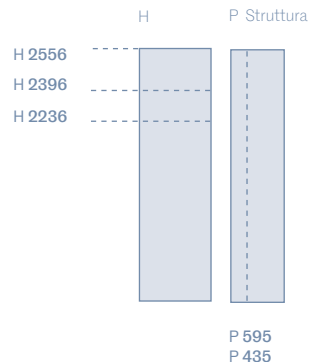

FINITURA TELAIO / FRAME FINISH

Laccato opaco / Metallo

Sezione / Section

Scorrevole / Sliding

L 975

L 1175

L 1375

L 1475