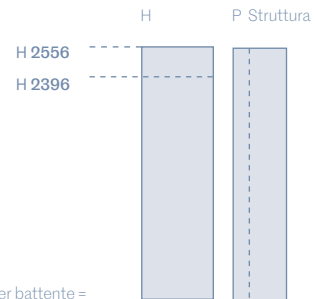

Grace

FINITURA ANTA / DOOR FINISH

Laccato opaco

+ 5mm per battente =

Sezione / Section

Fondello laccato
o impiallacciato

P 595
P 435

Battente / Hinged

L 425

L 475

L 575

L 875

L 975

L 1175

Terminale
/ End

Angoli / Corners