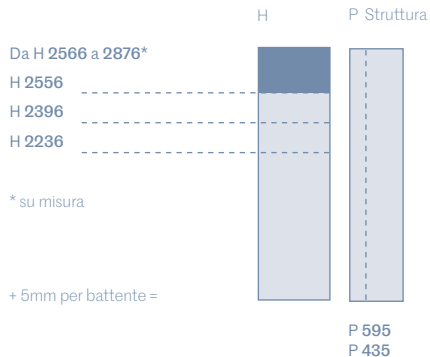

Eco

FINITURA ANTA E IMPUGNATURA / DOOR AND GRIP FINISHES

Ecopelle

Ecovintage

Laccato opaco / Metallo

Sezione / Section

Battente / Hinged

L 425

L 475

L 575

L 875

L 975

L 1175

Terminale
/ End

Angoli / Corners

L 875/975/1175

L 558 x 587
L 398 x 427

Per ante
L 371/446/496/596

Per ante
L 447/596

Scorrevole / Sliding

L 725

L 875

L 975

H 2236/2396/2556
L 1175

Angolo / Corner

Per ante
L 770/920/1020/1220

Complanare / Coplanar

L 875 |

L 975 |

H 2236/2396/2556
L 1175 |