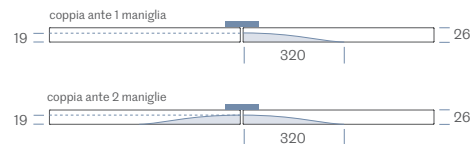

Vela

FINITURA ANTA / DOOR FINISH
 – Laccato opaco

Sezione / Section

Battente / Hinged

Angoli / Corners