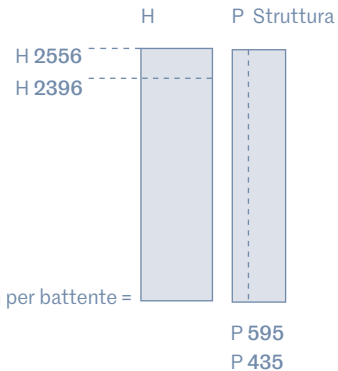

Vela

FINITURA ANTA / DOOR FINISH
 – Laccato opaco

Sezione / Section

Battente / Hinged

Angoli / Corners