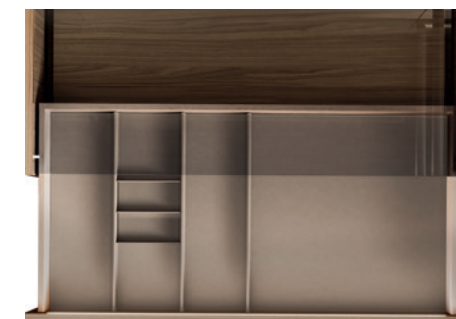

Cassetti con tappetino e separatori
Drawers with mat and partitions