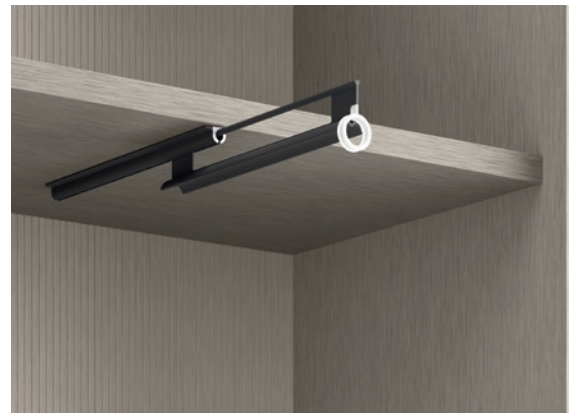

Sanificatore
Sanitizer Unit

Ripiano portascarpe estraibile con doppio battitacco P 535
Pull-Out Shelf with double Front Trim D 535

Cassetto Portascarpe H 288
Shoe Drawer

Appendideria Hanging System

Tubo Appendiabiti
Clothes Hanging Rail

Tubo Appendiabiti estraibile – P 435
Pull-out clothes rail – D 435

Portacinture fisso su anta
Fixed Belt Holder

Portacravatte fisso su anta
Fixed Tie Holder

Servetto
Servetto Valet

Perno estraibile
Pull-Out hanger

Portacinture estraibile su fianco e divisione
Pull-Out Belt Holder on side and partition

Portacravatte estraibile su fianco e divisione
Pull-Out Tie Holder

Specchi Mirrors

Specchio estraibile per armadio scorrevole
Pull-out mirror for sliding wardrobe

Specchio fisso per anta battente
Fixed Door-Mounted Mirror

Specchio per fianco armadio
Mirror for wardrobe side panel

Illuminazione Lighting

Luci a led verticali sul fianco o divisione
Vertical LED Lights on side panel or partition