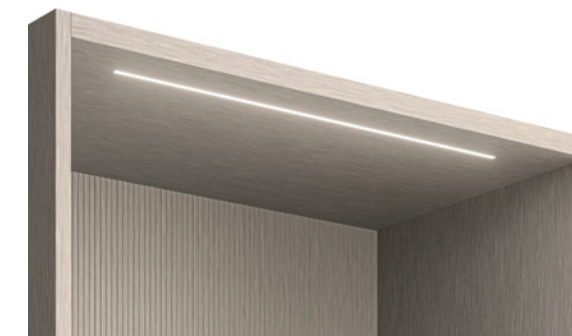

Specchio fisso per anta battente
Fixed Door-Mounted Mirror

Specchio per fianco armadio
Mirror for wardrobe side panel

Illuminazione Lighting

Luci a led verticali sul fianco o divisione
Vertical LED Lights on side panel or partition

Led su coperchio
Led on top

Led su ripiano
Led on shelf

Led su ripiano telaio con vetro
Led on glass framed shelf

Cassettiere

Drawer Units

Cassettiere a terra
Freestanding Drawer Units

Cassettiere sospese
Suspended drawer units