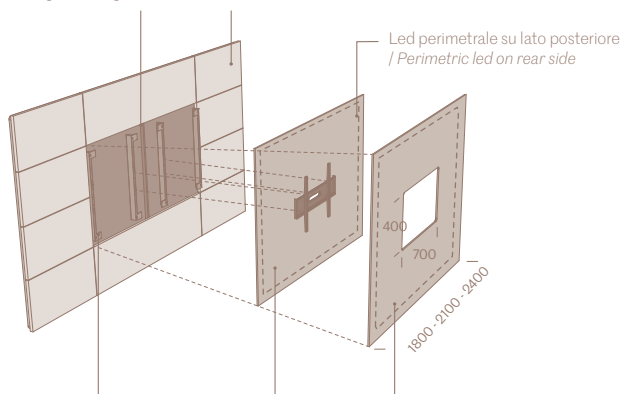

Pannello Ciak

Lampo / Domino

Scanalatura per passaggio cavi TV
/ TV cable grommet groove

Pannello Boiserie sp. 25 o 10/12
/ Boiserie panel th. 25 or 10/12

Distanziali in metallo per aggancio pannello
/ Metal spacers for panel fixing

Pannello TV Ciak con staffa Vesa sp. 10
/ Ciak TV panel with Vesa bracket th. 10

Pannello TV Ciak con foro per staffa TV orientabile sp. 10
/ Ciak TV panel with hole for swivel TV bracket th. 10